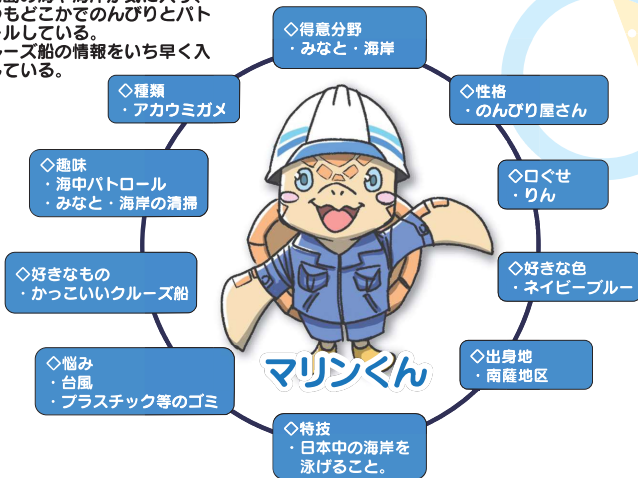

令和5年9月1日から
一般の方もオリジナル
キャラクターをご使用
いただけます。
詳しくは県HPを
ご確認ください。

◇特徴
・西郷さんの愛犬「ツン」の子孫で隊長について頼りになる。
・パトロール中、いい匂いがすると走って向かってしまう。

◇特徴
・訳あってクマタカに育てられたため、自分も飛べると思っている。
・飛べないため、飛行機で旅するのが好き。

◇特徴
・仲間の中で一番の年下なのにとても頭がいい。
・綺麗な川でプカプカと泳ぐのが好き。

◇特徴
・いつも大好きな鹿児島産の特産品をヘルメットの中に隠して（周りからは見えてる）、頑張った仲間たちにご褒美に配っている。
・暑さが苦手な作業着の代わりに仲間のアミちゃんからもらった大島綿のマントを羽織っている。

◇特徴
・鹿児島の海や海岸が気に入り、いつもどこかでのんびりとパトロールしている。
・クルーズ船の情報をいち早く入手している。

◇特徴
・いつもは屋久島に住んでいるが、県内各地の山に登るのが大好き。
・実はバナナよりさつまいもが好き。

◇特徴
・奄美のことに詳しく、かわいしくさで人気がある。
・恥ずかしがり屋なため、夜の散歩が大好き。