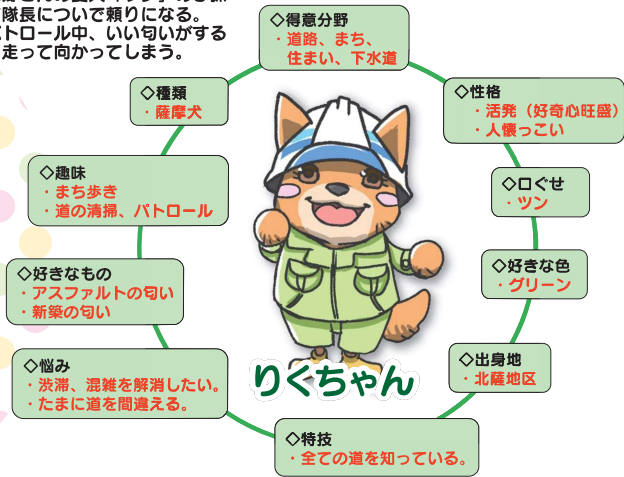

令和5年9月1日から
一般の方もオリジナル
キャラクターをご使用
いただけます。
詳しくは県HPを
ご確認ください。

◇特徴
・西郷さんの愛犬「ツン」の子孫で隊長について頼りになる。
・パトロール中、いい匂いがすると走って向かってしまう。

◇特徴
・訳あってクマタカに育てられたため、自分も飛べると思っている。
・飛べないため、飛行機で旅するのが好き。

◇特徴
・仲間の中で一番の年下なのにとても頭がいい。
・綺麗な川でプカプカと泳ぐのが好き。

◇特徴
・いつも大好きな鹿児島産の特産品をヘルメットの中に隠して（周りからは見えてる）、頑張った仲間たちにご褒美に配っている。
・暑さが苦手な作業着の代わりに仲間のアミちゃんからもらった大島綿のマントを羽織っている。

◇特徴
・鹿児島の海や海岸が気に入り、いつもどこかでのんびりとパトロールしている。
・クルーズ船の情報をいち早く入手している。

◇特徴
・いつもは屋久島に住んでいるが、県内各地の山に登るのが大好き。
・実はバナナよりさつまいもが好き。

◇特徴
・奄美のことに詳しく、かわいしくさで人気がある。
・恥ずかしがり屋なため、夜の散歩が大好き。