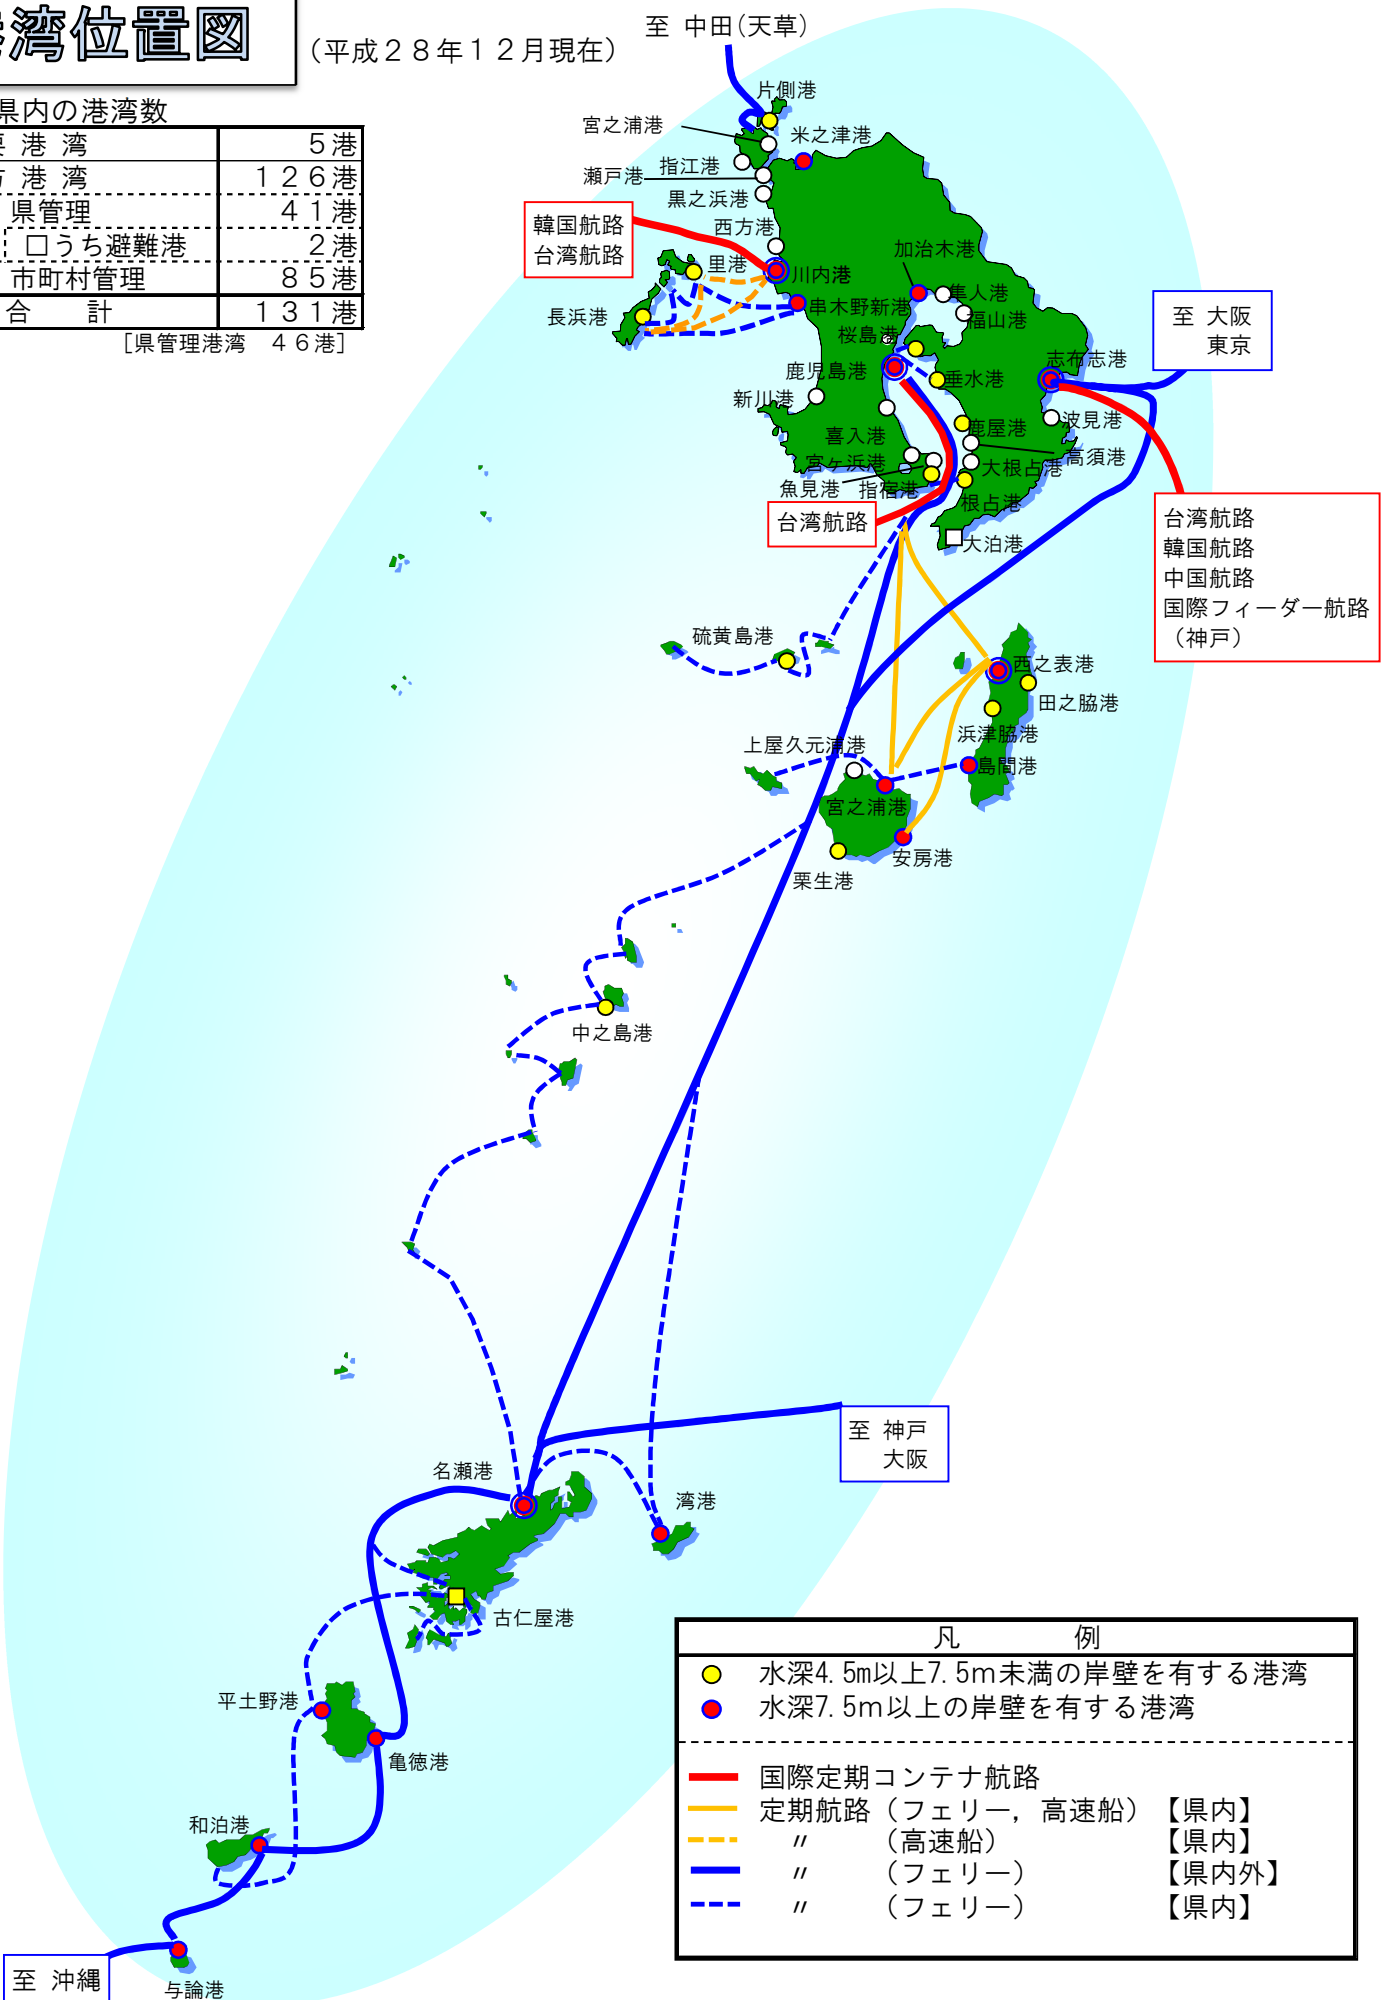

# 港湾位置図

(平成28年12月現在)

## 鹿児島県内の港湾数

◎重要港湾	5港
地方港湾	126港
○県管理	41港
□うち避難港	2港
市町村管理	85港
合計	131港

[県管理港湾 46港]

凡 例	
●	水深4.5m以上7.5m未満の岸壁を有する港湾
●	水深7.5m以上の岸壁を有する港湾
—	国際定期コンテナ航路
—	定期航路 (フェリー, 高速船) 【県内】
—	定期航路 (高速船) 【県内】
—	定期航路 (フェリー) 【県内外】
- - -	定期航路 (フェリー) 【県内】