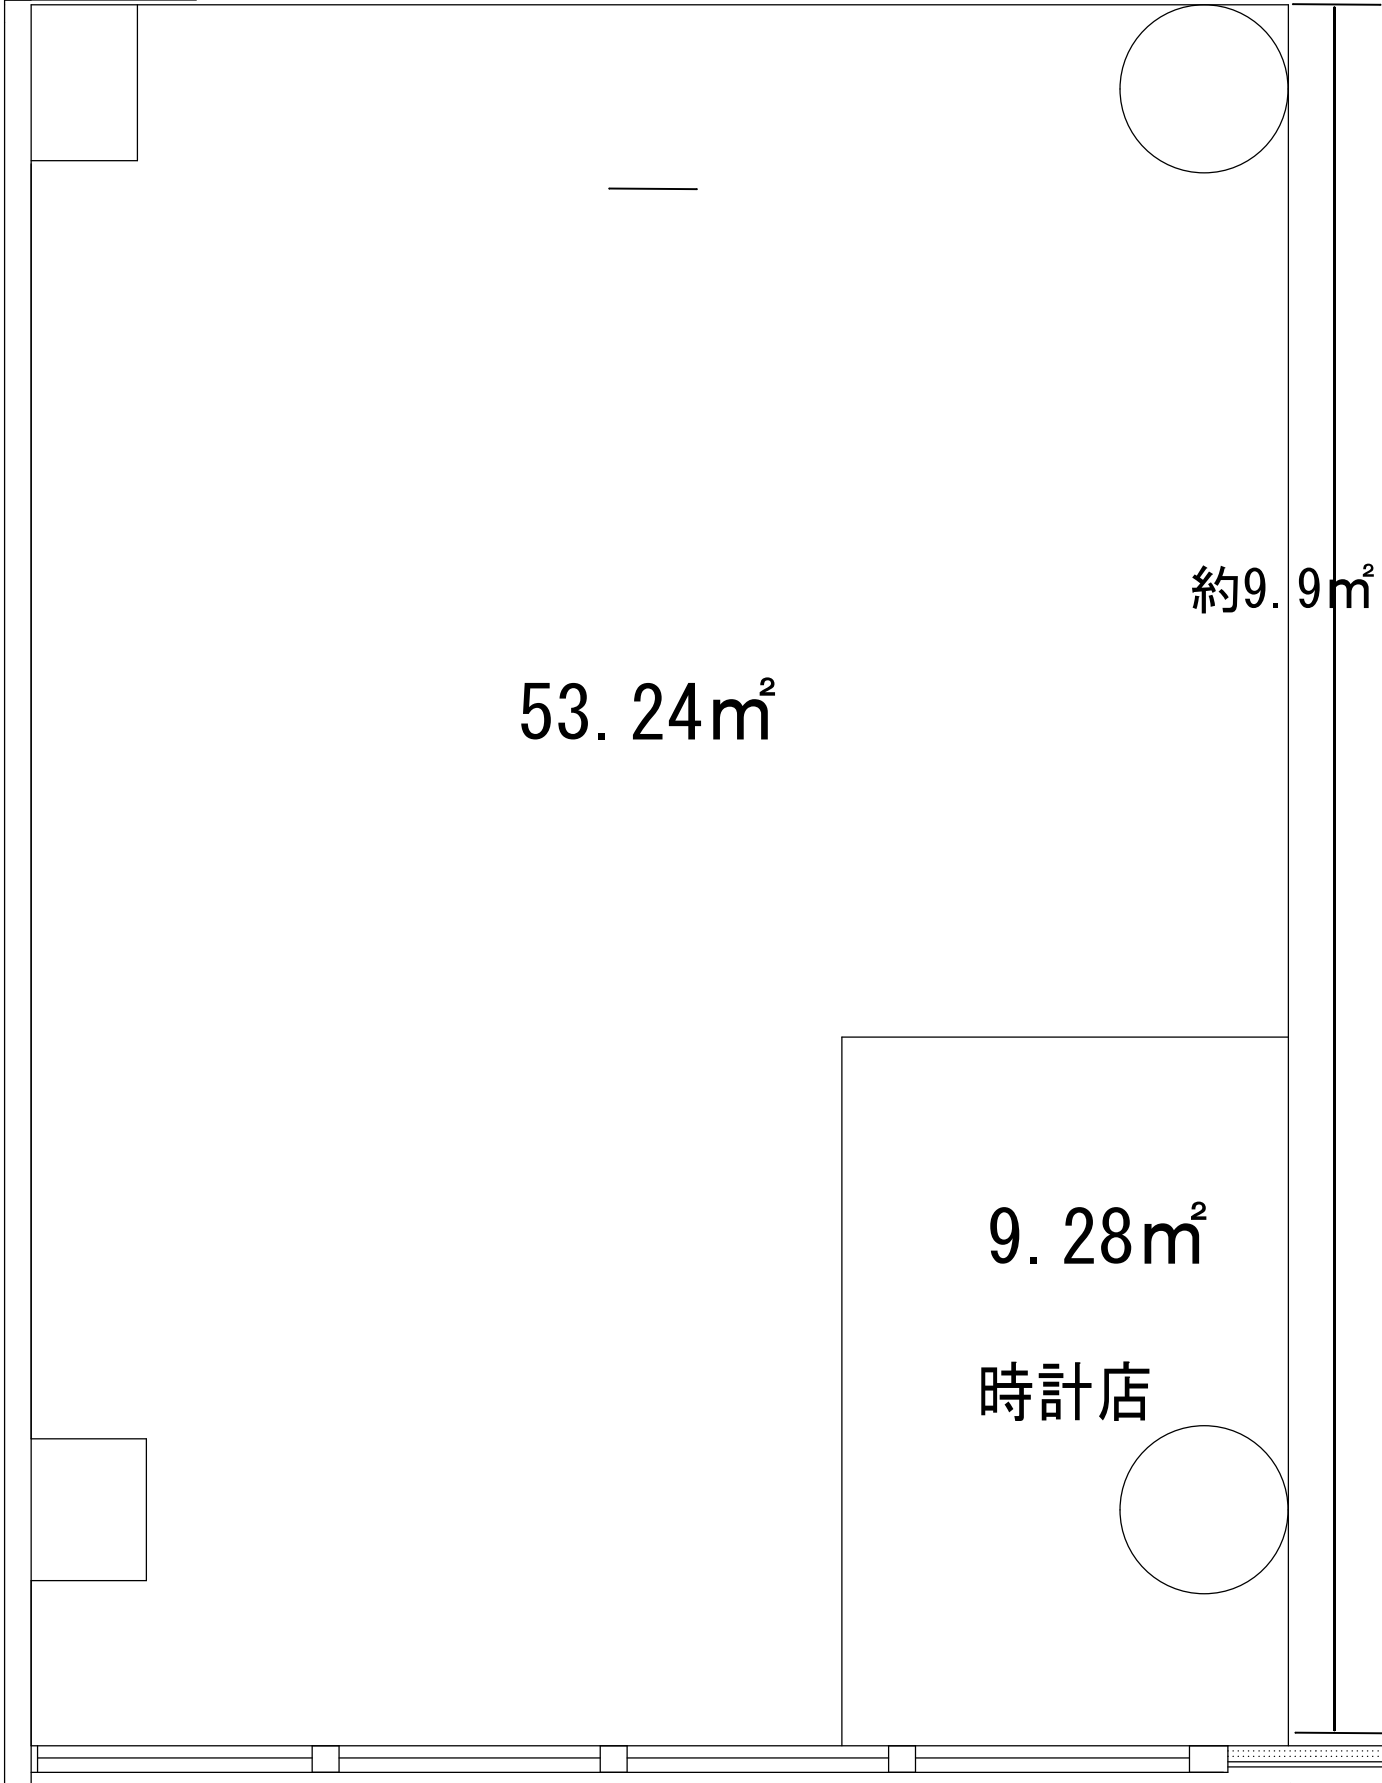

貸付場所配置図

53.24m²

約9.9m²

9.28m²

時計店

約7m²