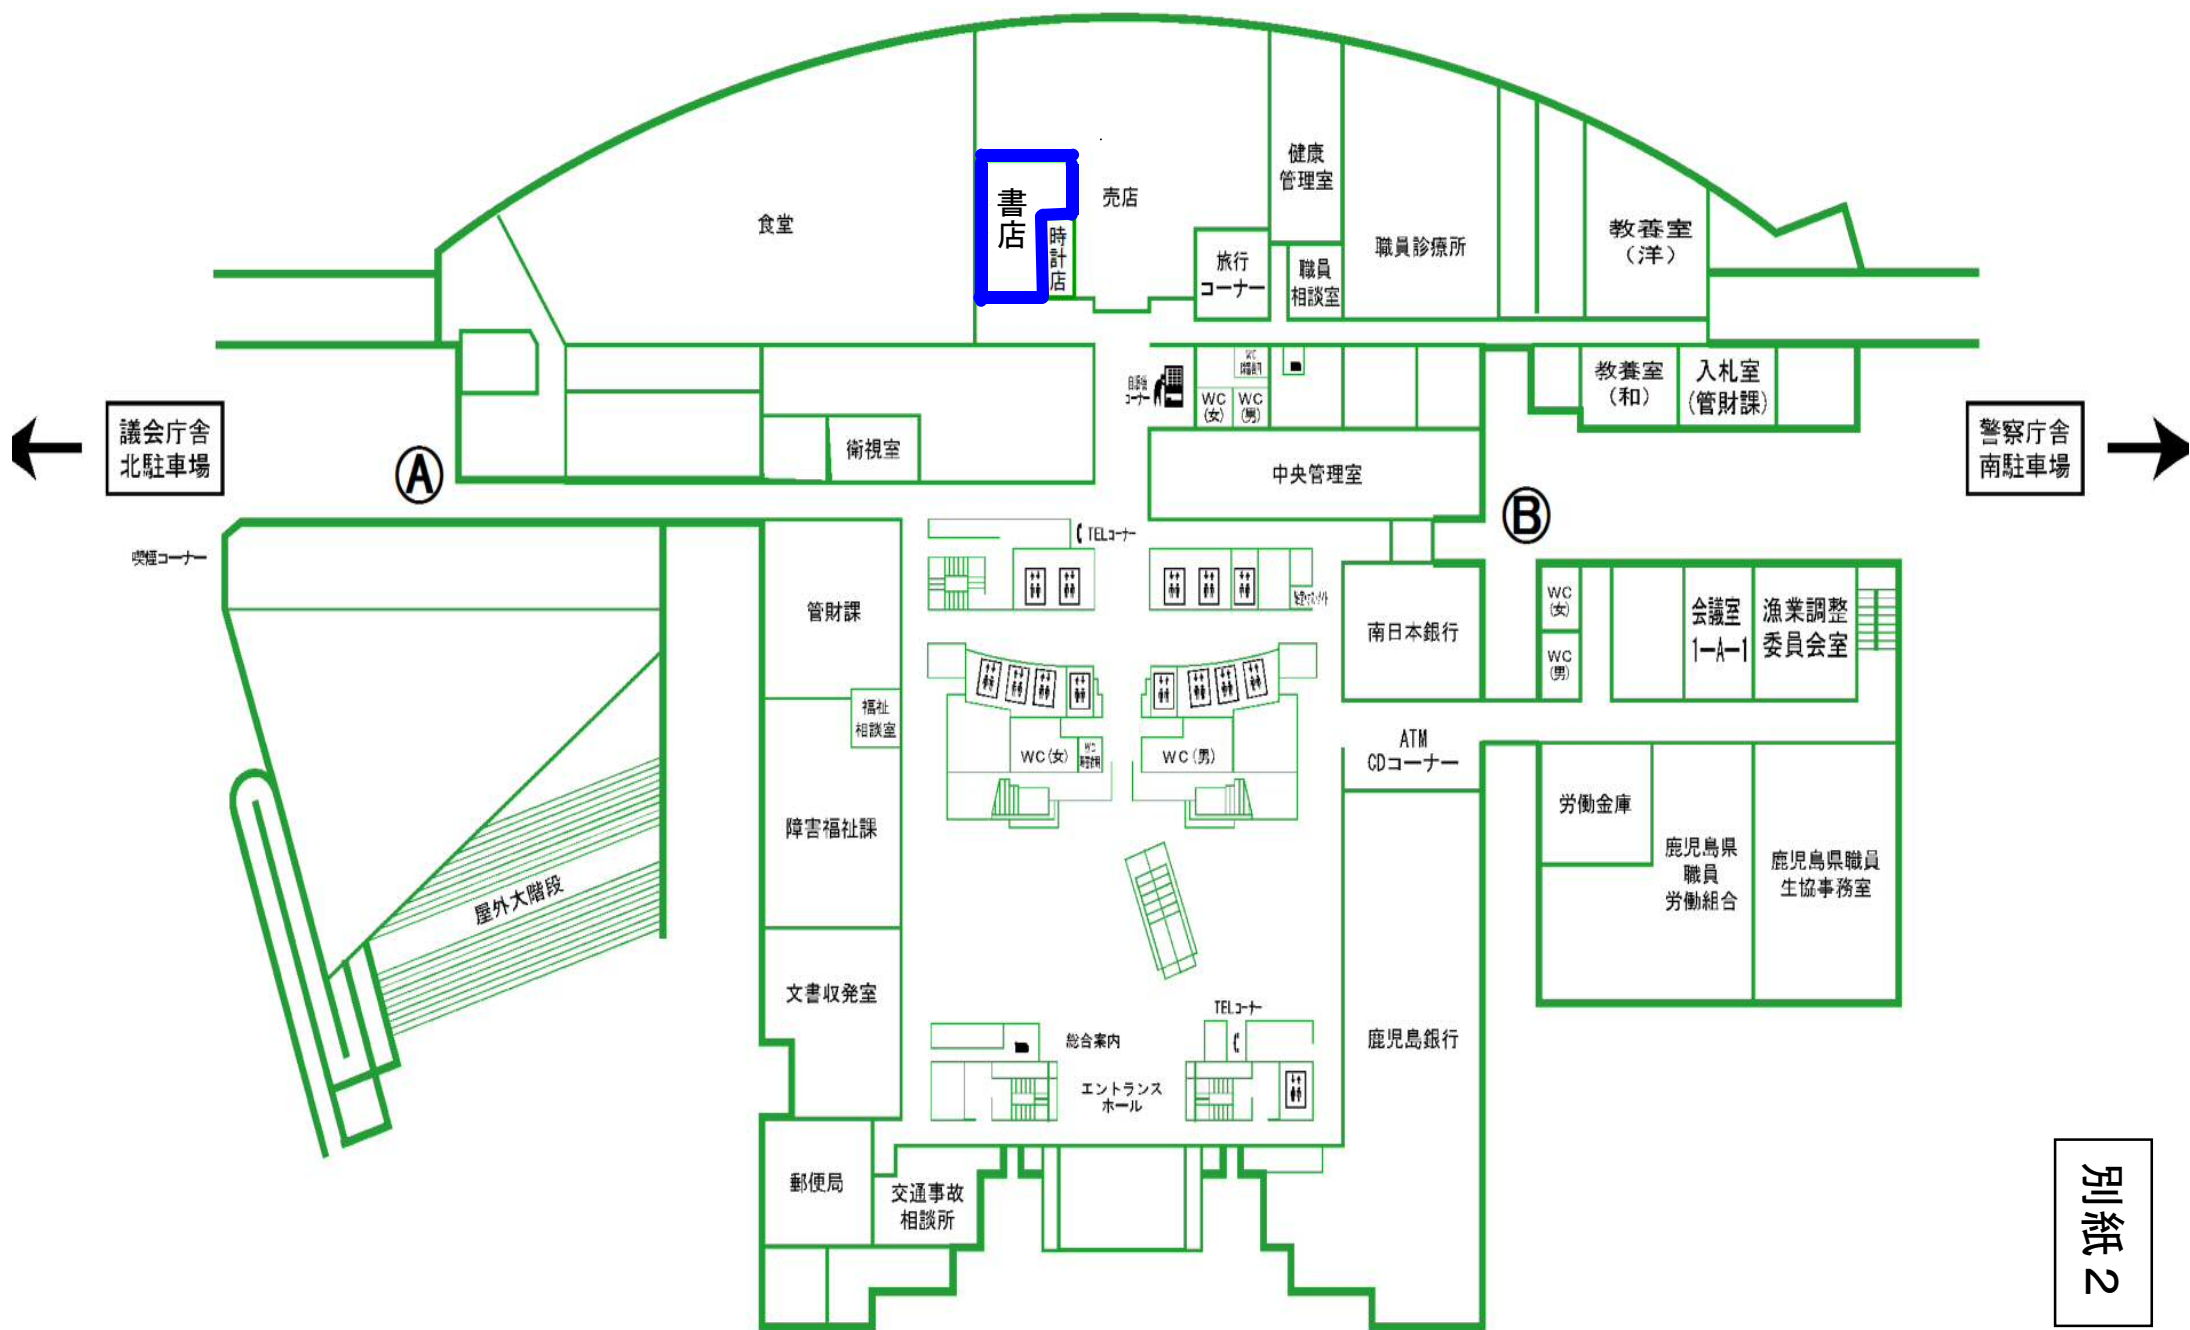

貸付場所配置図

53.24m²

約9.9m²

9.28m²

時計店

約7m²