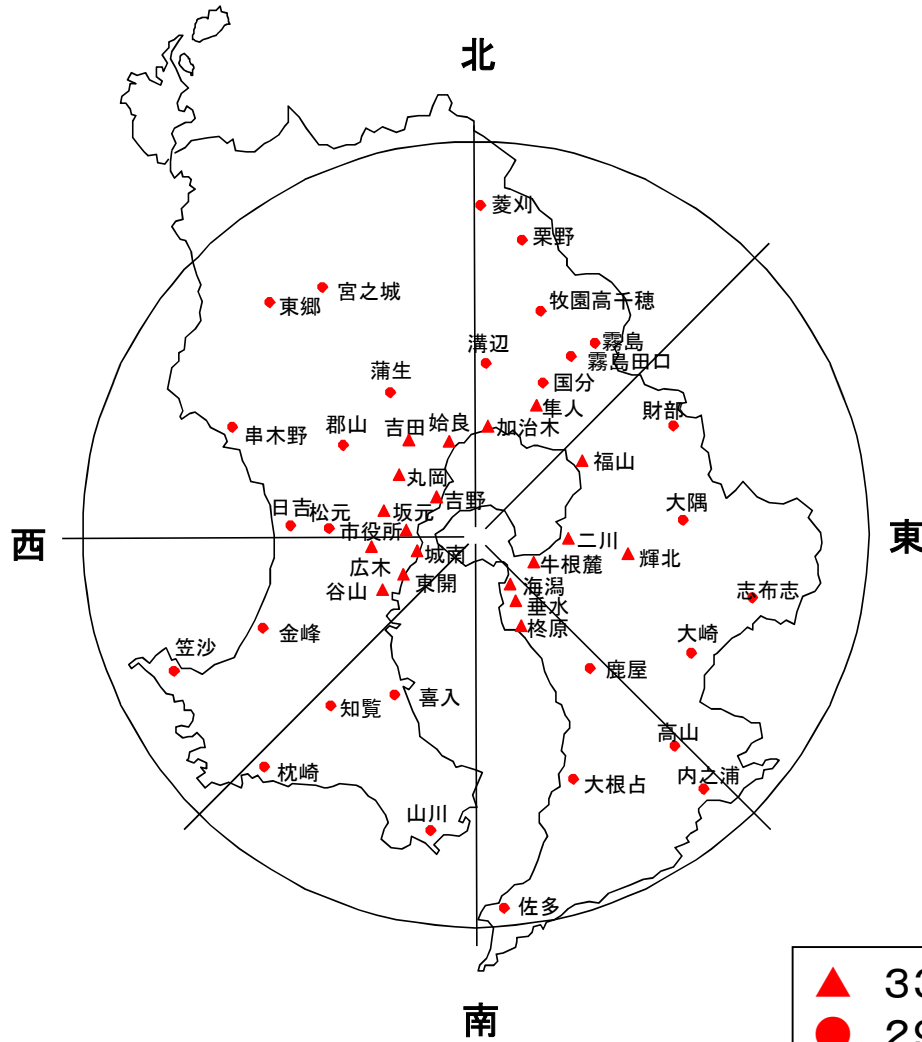

桜島の降灰観測点

全体位置図

桜島周辺

(平成23年4月以降)