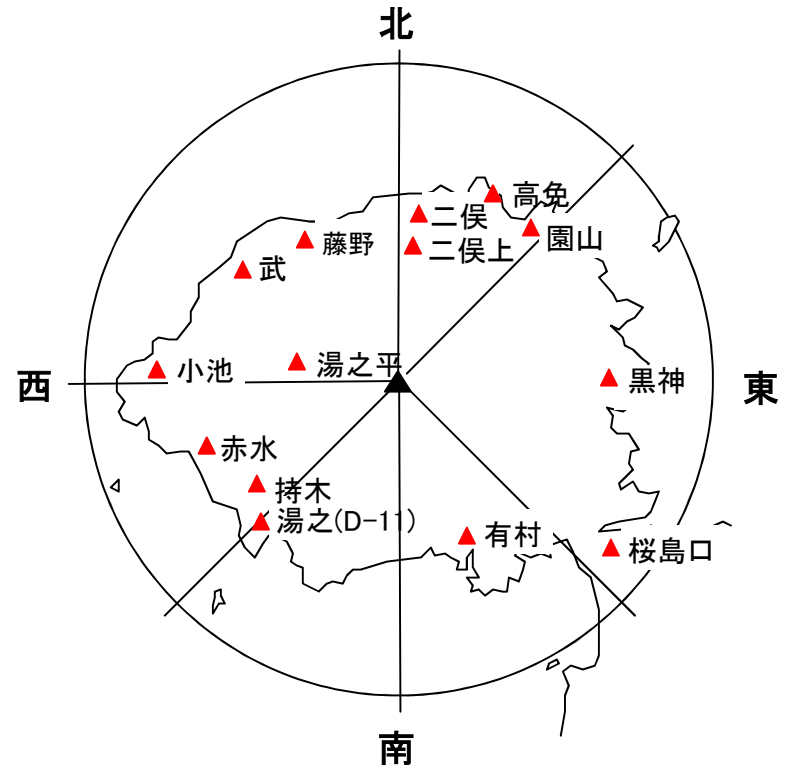

桜島の降灰観測点

全体位置図

桜島周辺

(平成23年4月以降)