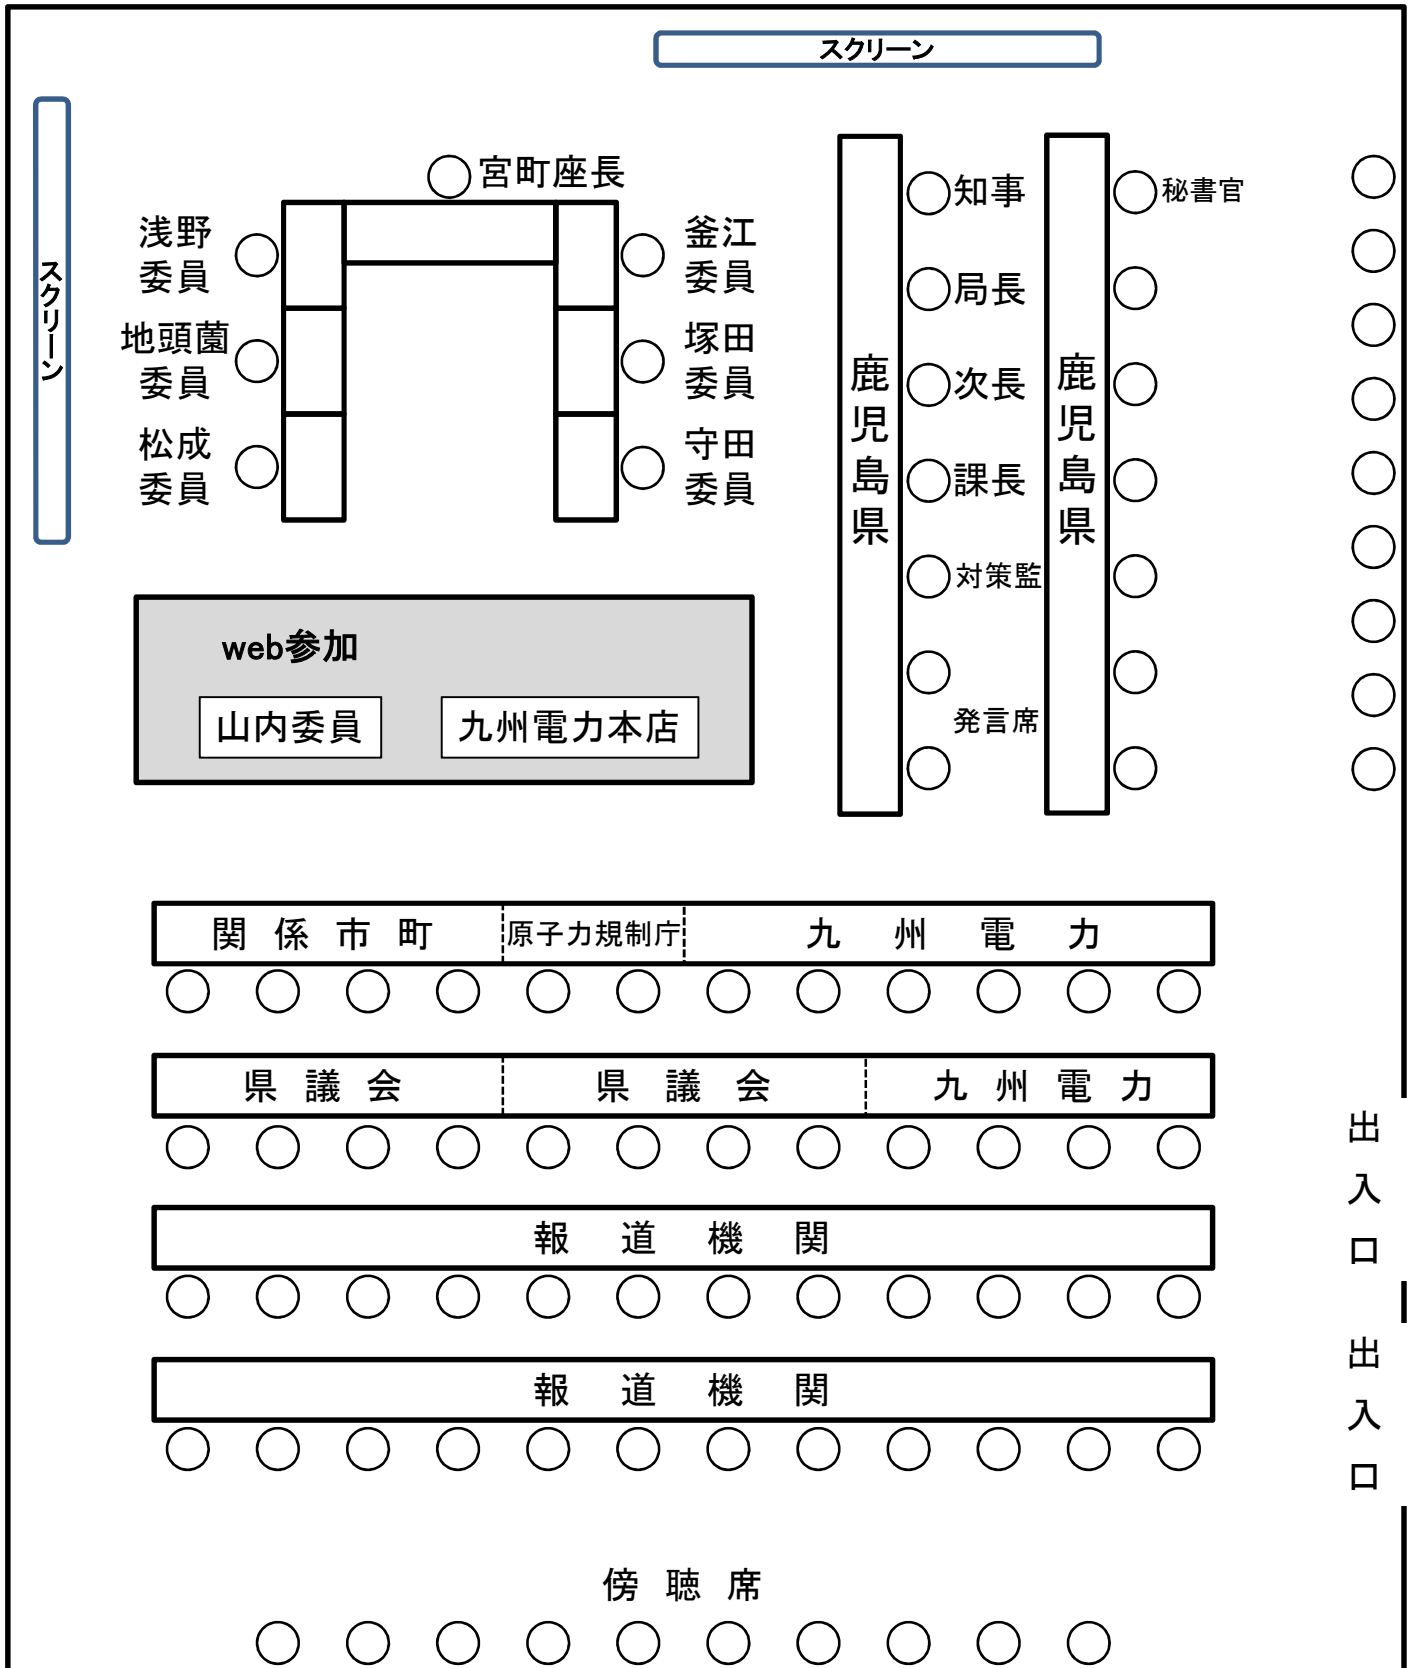

第18回鹿児島県原子力安全・避難計画等防災専門委員会 配席図

令和4年11月14日(月) 午前9時30分～
 マリンパレスかごしま マリンホール

出入口
 出入口