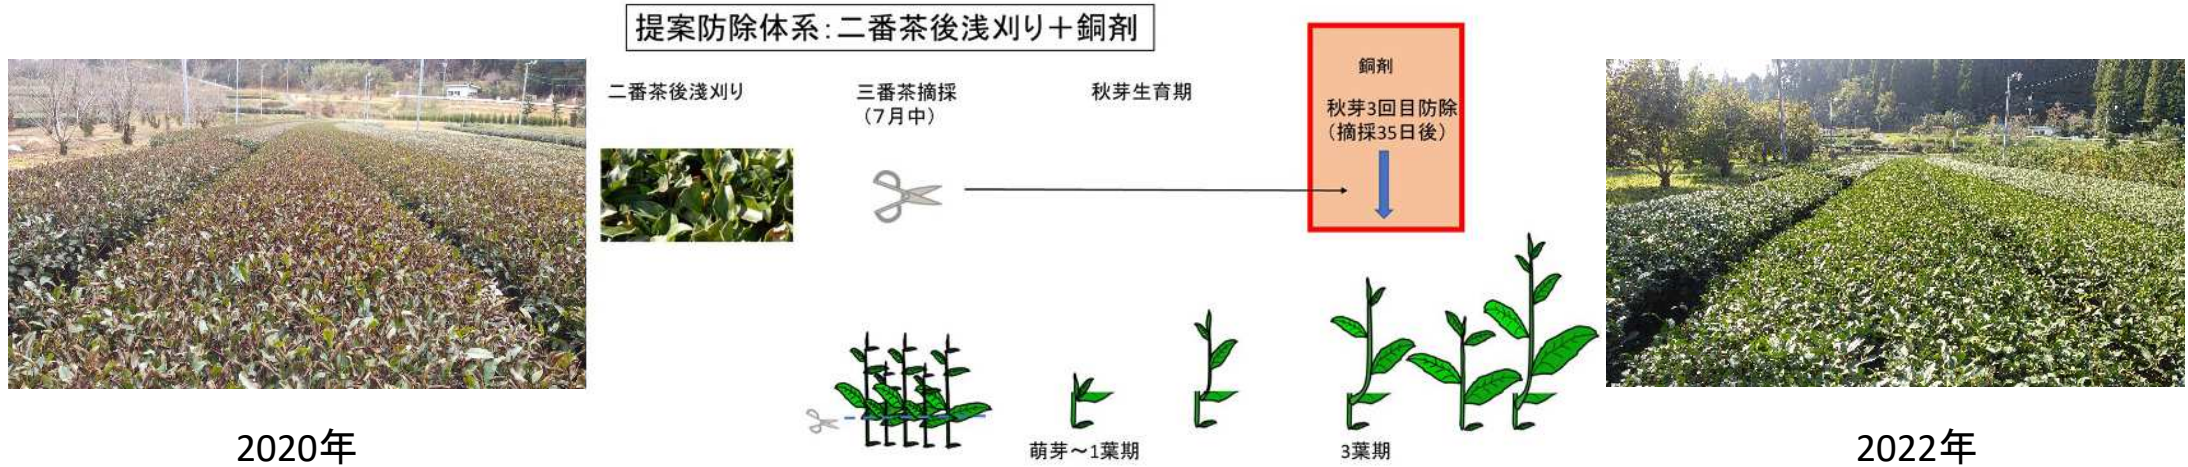

有機茶園の網もち病省力防除(まとめ)

2021年		2022年
深刈り + 無処理 (699枚/m ²)	深刈り + 銅剤3回 (10枚/m ²)	浅刈り + 銅剤1回 (0枚/m ²)