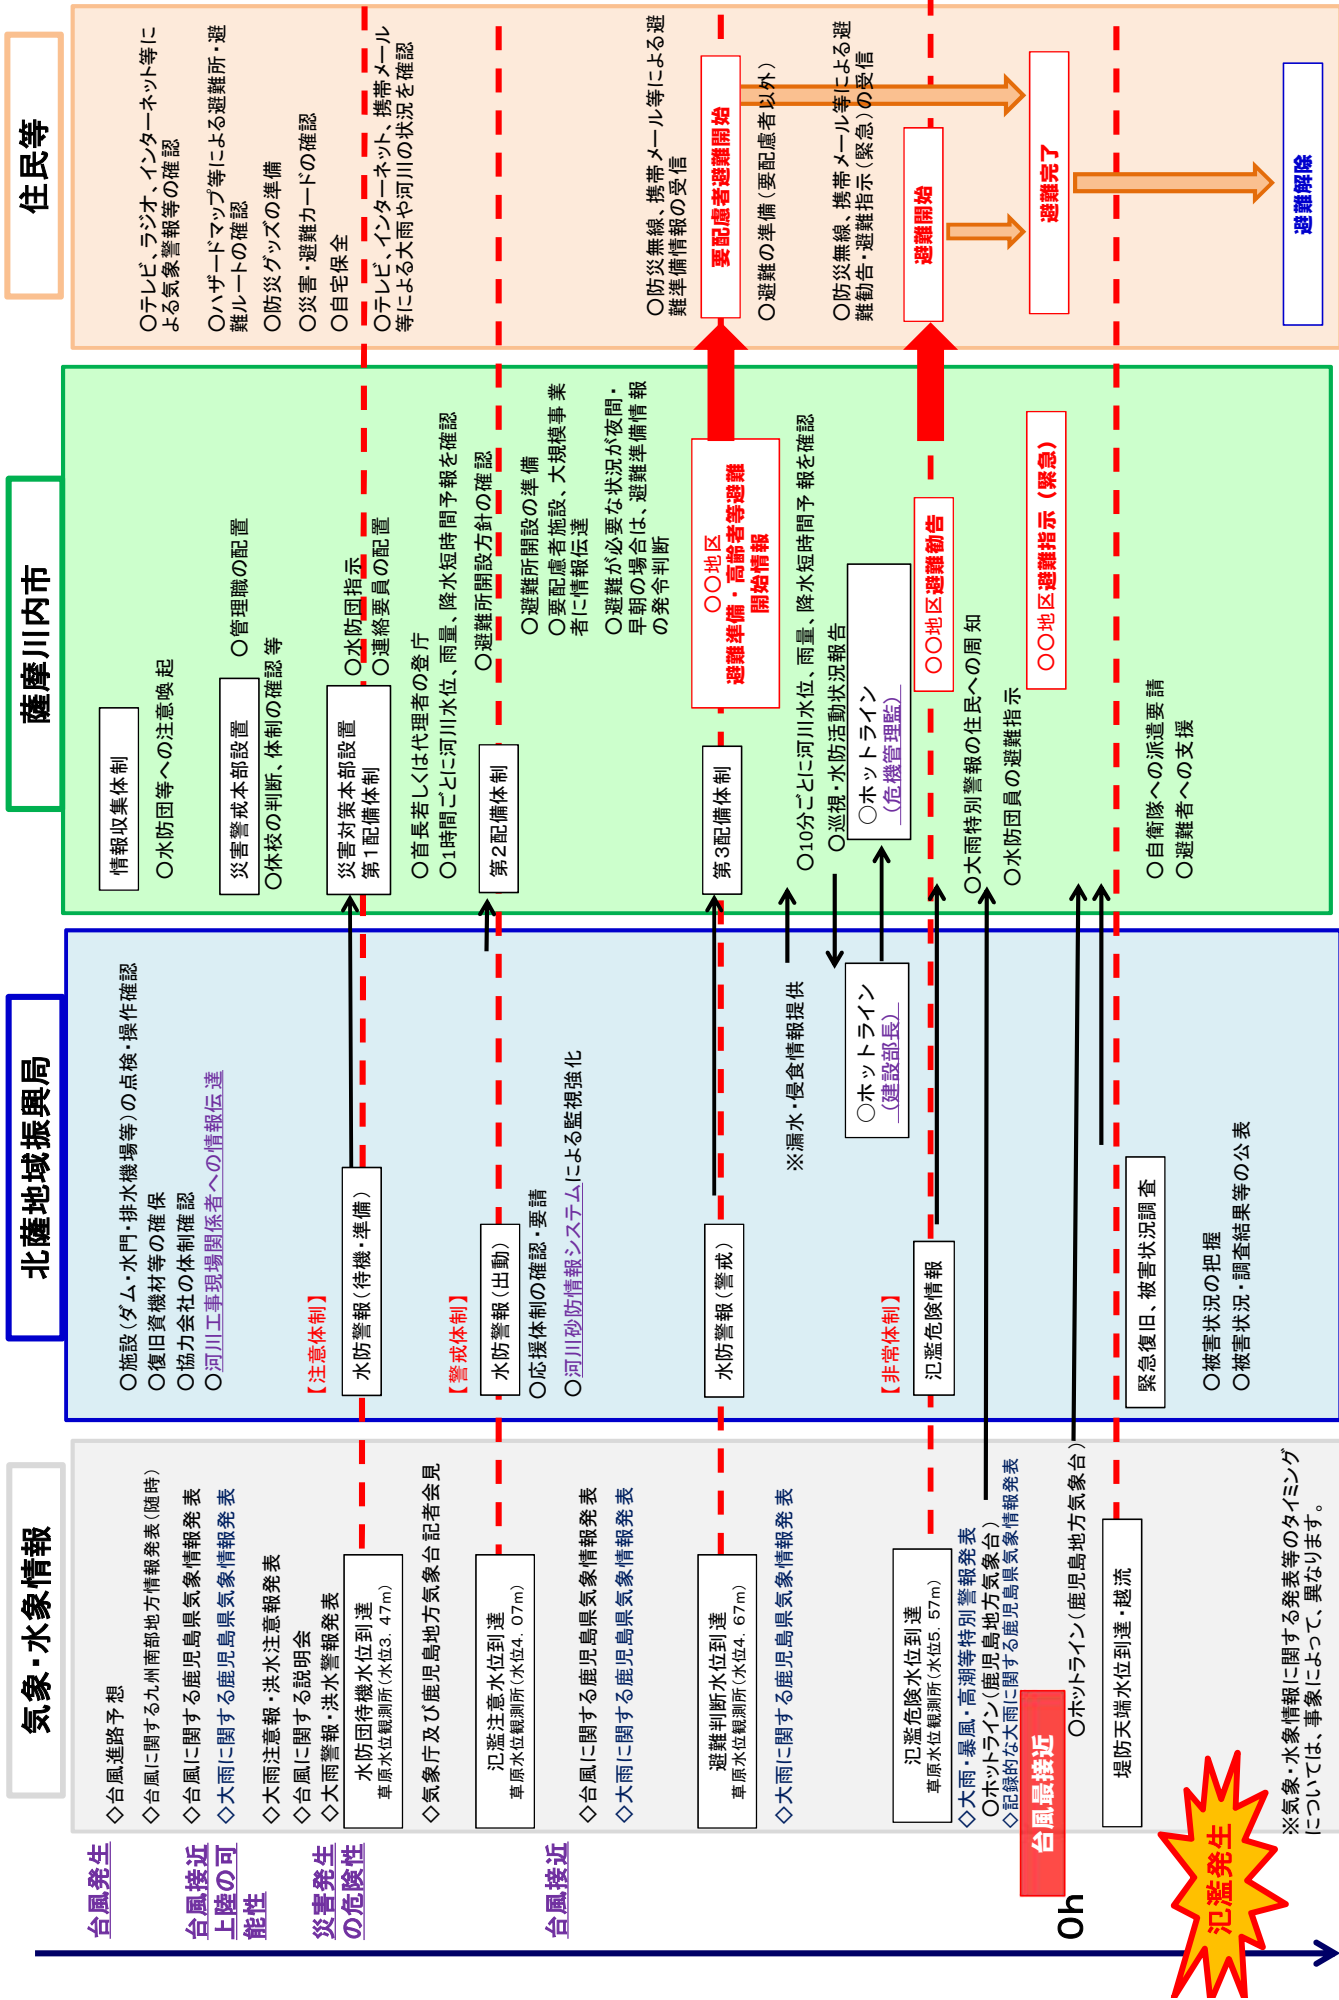

河川名：平佐川
観測所名：草原水位観測所

台風の影響・上陸に伴う洪水を対象とした、県管理河川（洪水予報河川・水位周知河川）沿川の市町村の避難勧告等の発令に着目したタイムライン（防災行動計画）

（平成●●年●月▲日作成）

※気象・水象情報に関する発表等のタイミングについては、事象によって、異なります。

河川名：米ノ津川 観測所名：春日水位観測所

台風の接近・上陸に伴う洪水を対象とした、県管理河川（洪水予報河川・水位周知河川）沿川の市町村の避難勧告等の発令に着目したタイムライン（防災行動計画）

（平成●●年●月▲日作成）