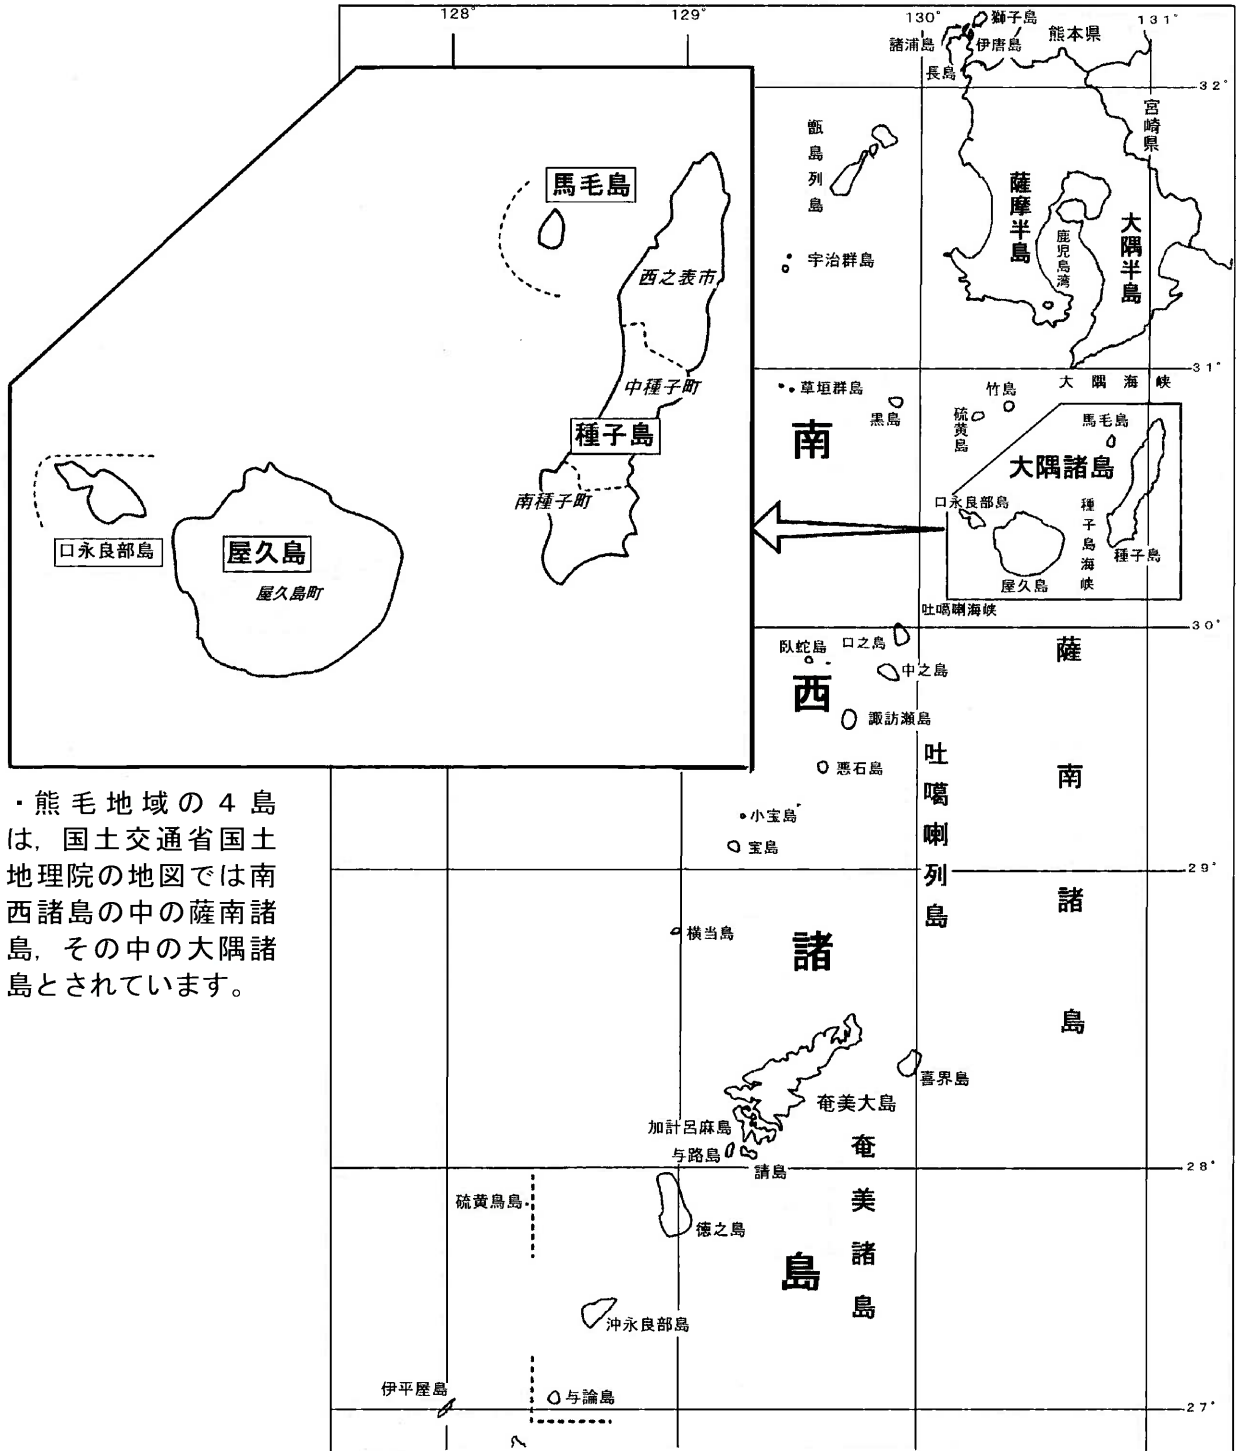

熊毛地域位置図

熊毛地域概況図【種子島地区】

【屋久島地区】

- ・簡易裁判所
- ・法務局
- ・屋久島森林生態系保全センター
- ・検察庁
- ・労働基準監督署

・屋久島町役場宮之浦支所

・屋久島町役場

・屋久島町役場尾之間支所

- ・森林管理署
- ・屋久島自然保護官事務所
- ・屋久島町役場安房支所
- ・熊毛支庁屋久島事務所
- ・屋久島保健所
- ・屋久島警察署