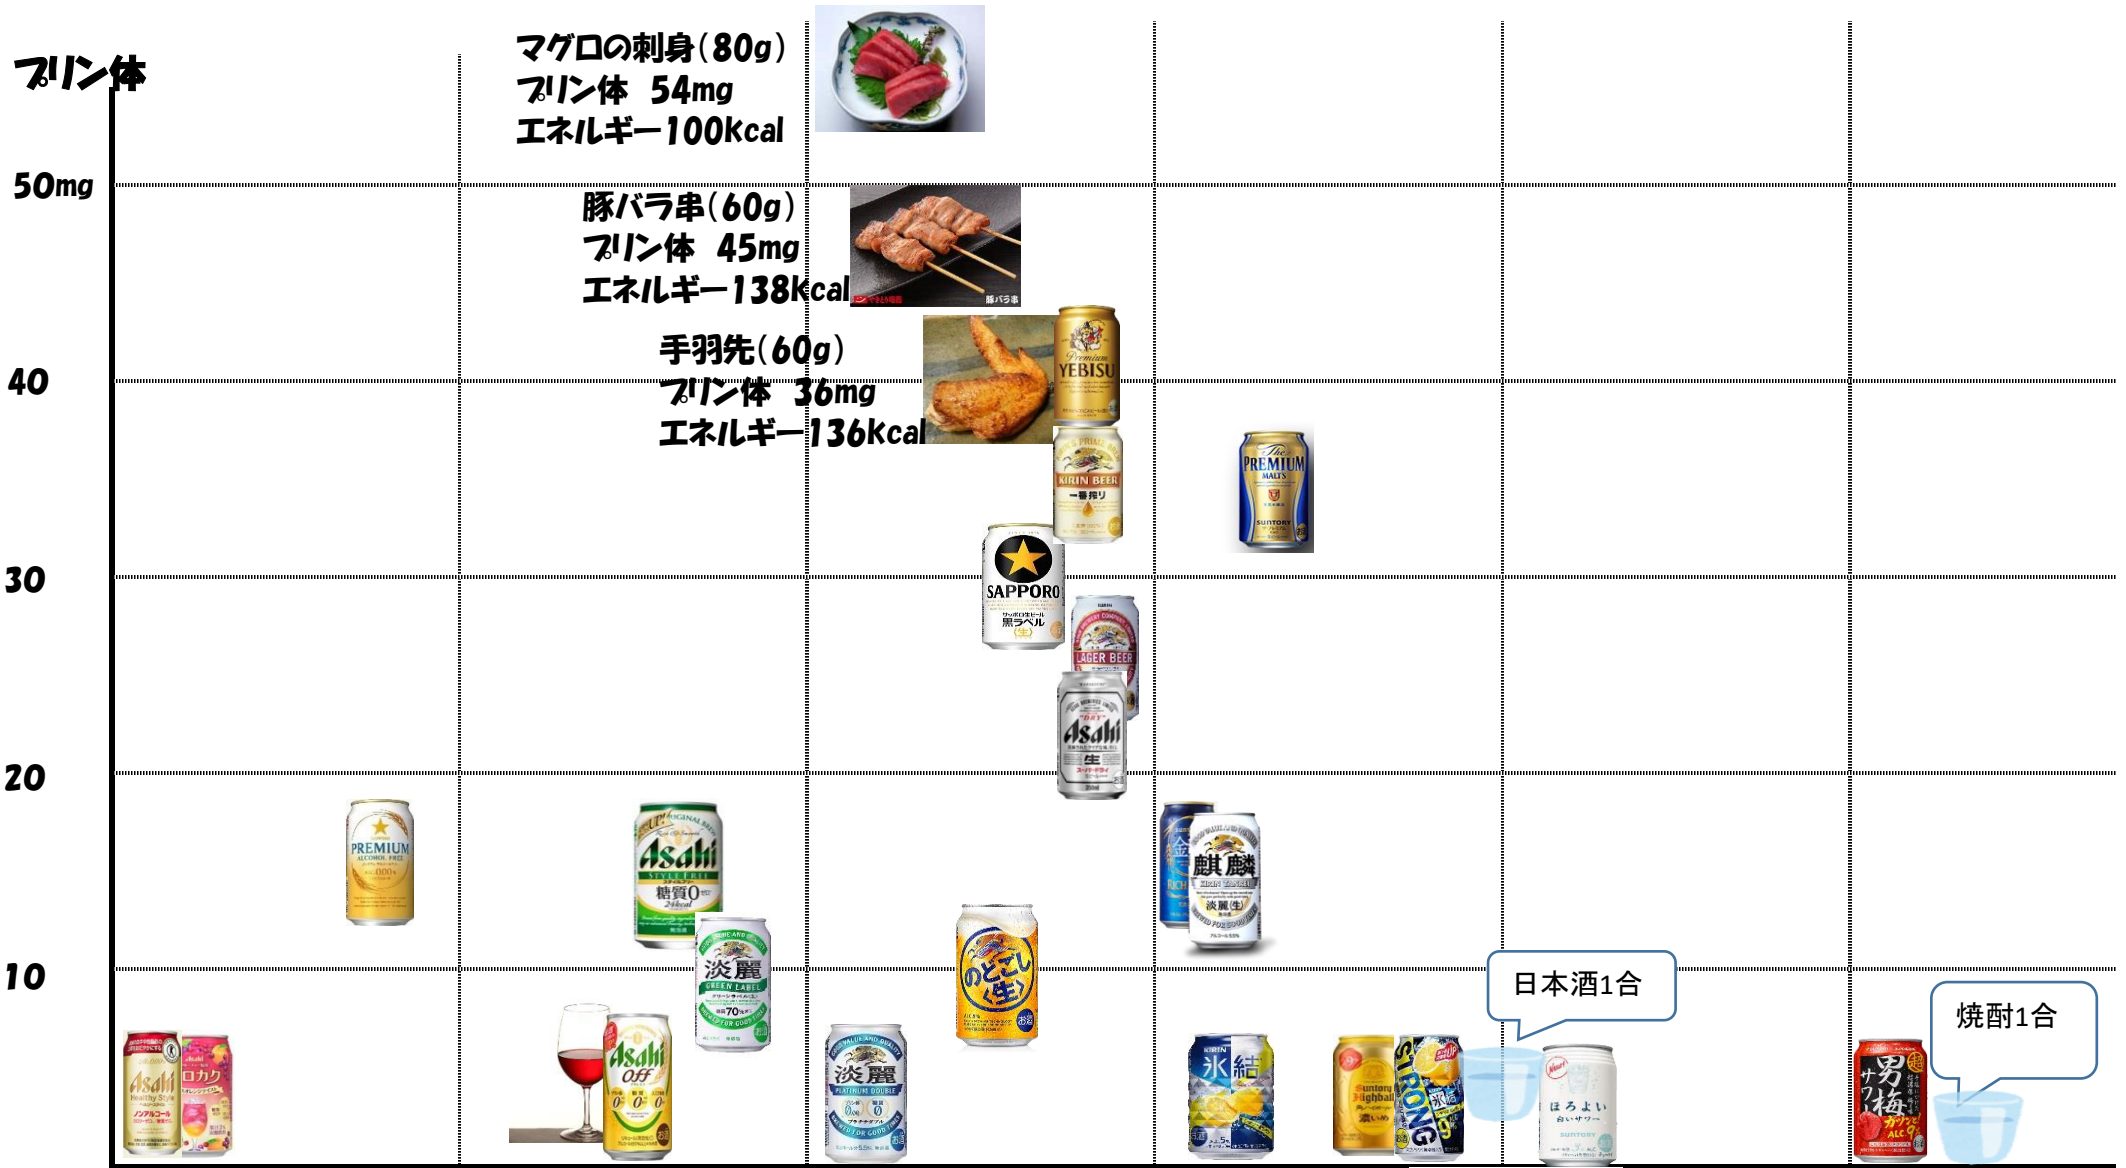

# いつも飲んでいるお酒のカロリーはどれくらい？

実際におにぎりを展示

30gのおにぎり

60gのおにぎり

90gのおにぎり

120gのおにぎり

150gのおにぎり