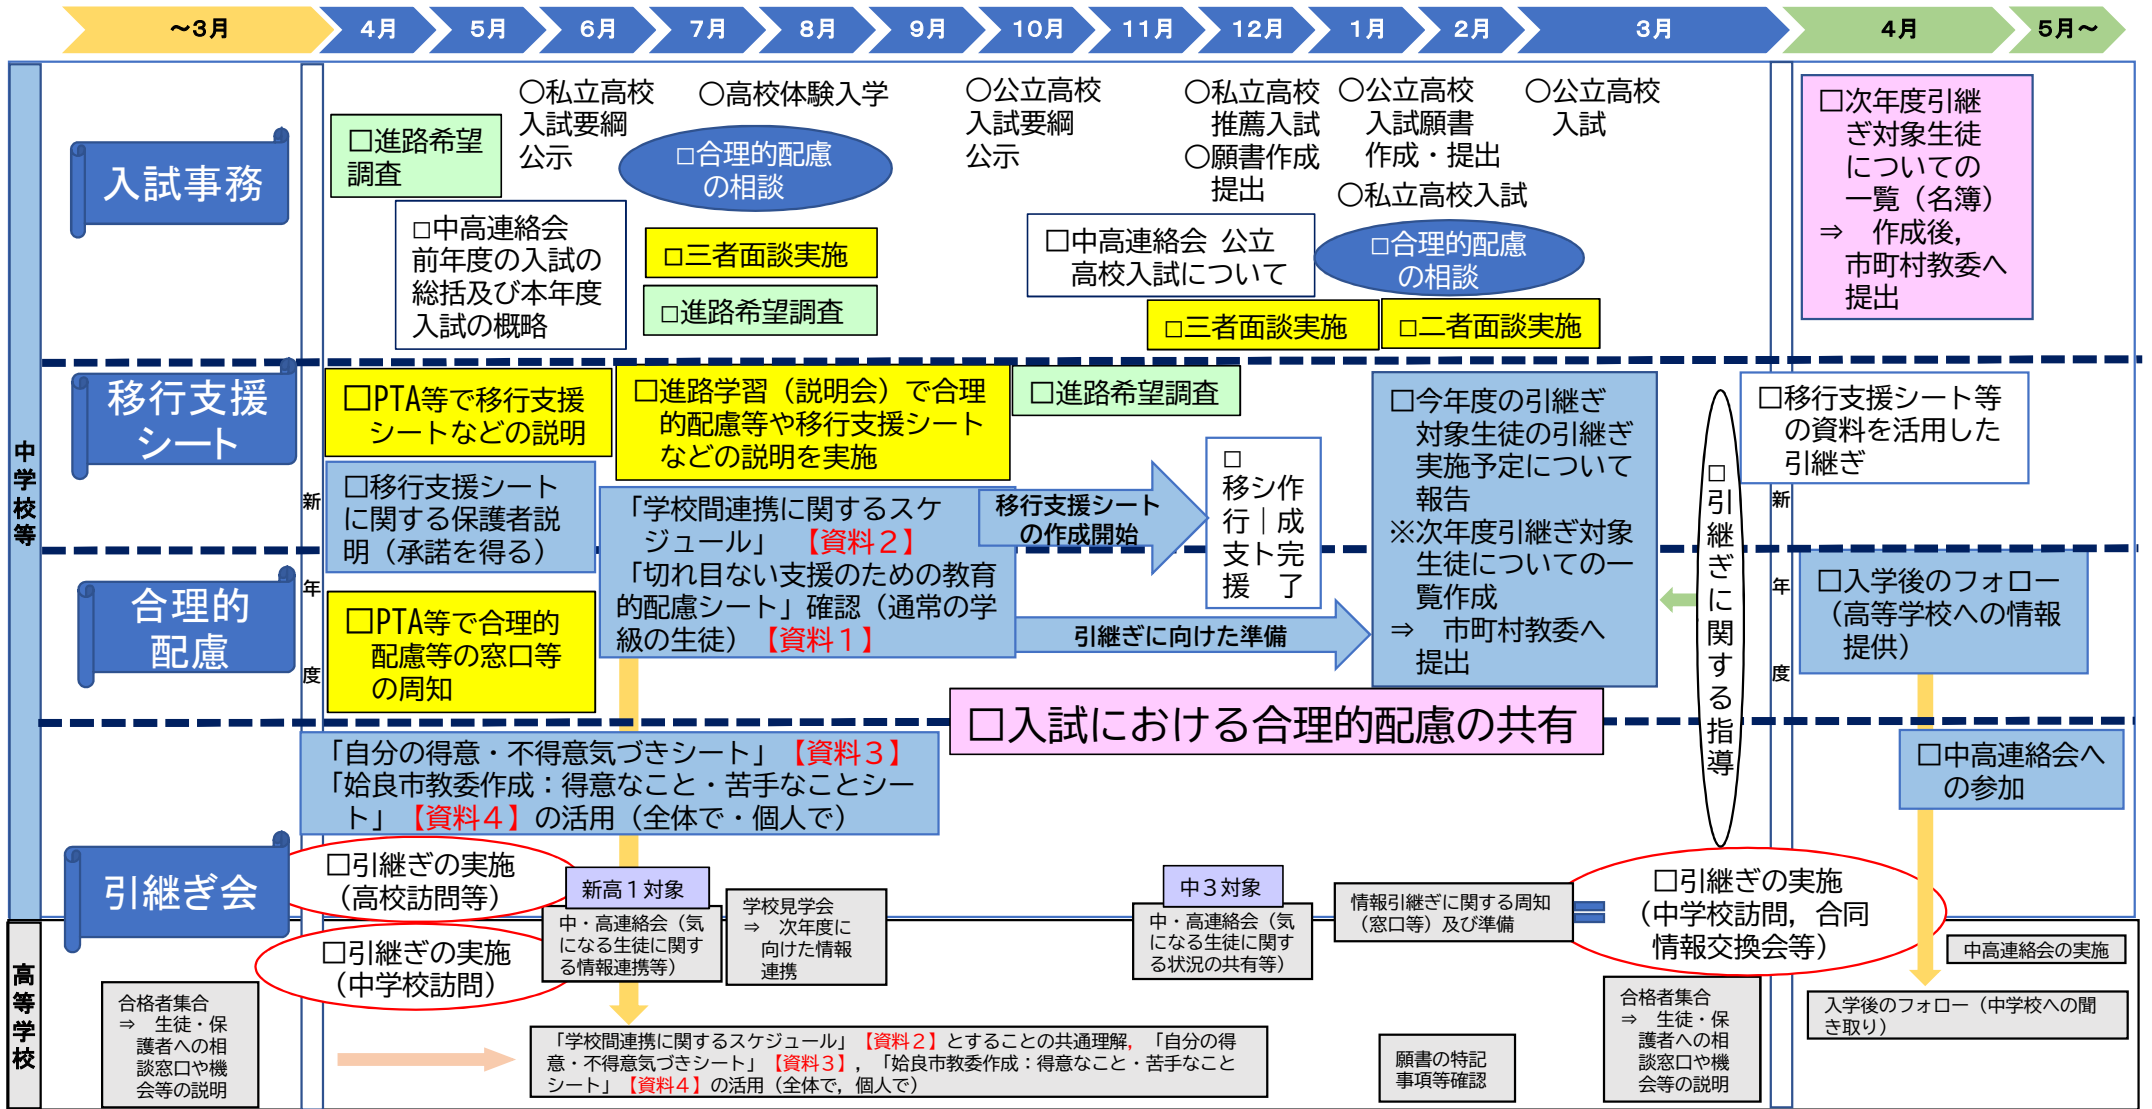

移行期Ver 中学校等から高等学校等への学校間連携に関するシステム(モデルケース)

中学校等から高等学校等への学校間連携に関するシステム(モデルケース)

中学校等から高等学校等への学校間連携に関するシステム(モデルケース)

～3月

4月

5月

6月

7月

8月

9月

10月

11月

12月

1月

2月

3月

4月

5月～

中学校等から高等学校等への学校間連携に関するシステム(モデルケース)