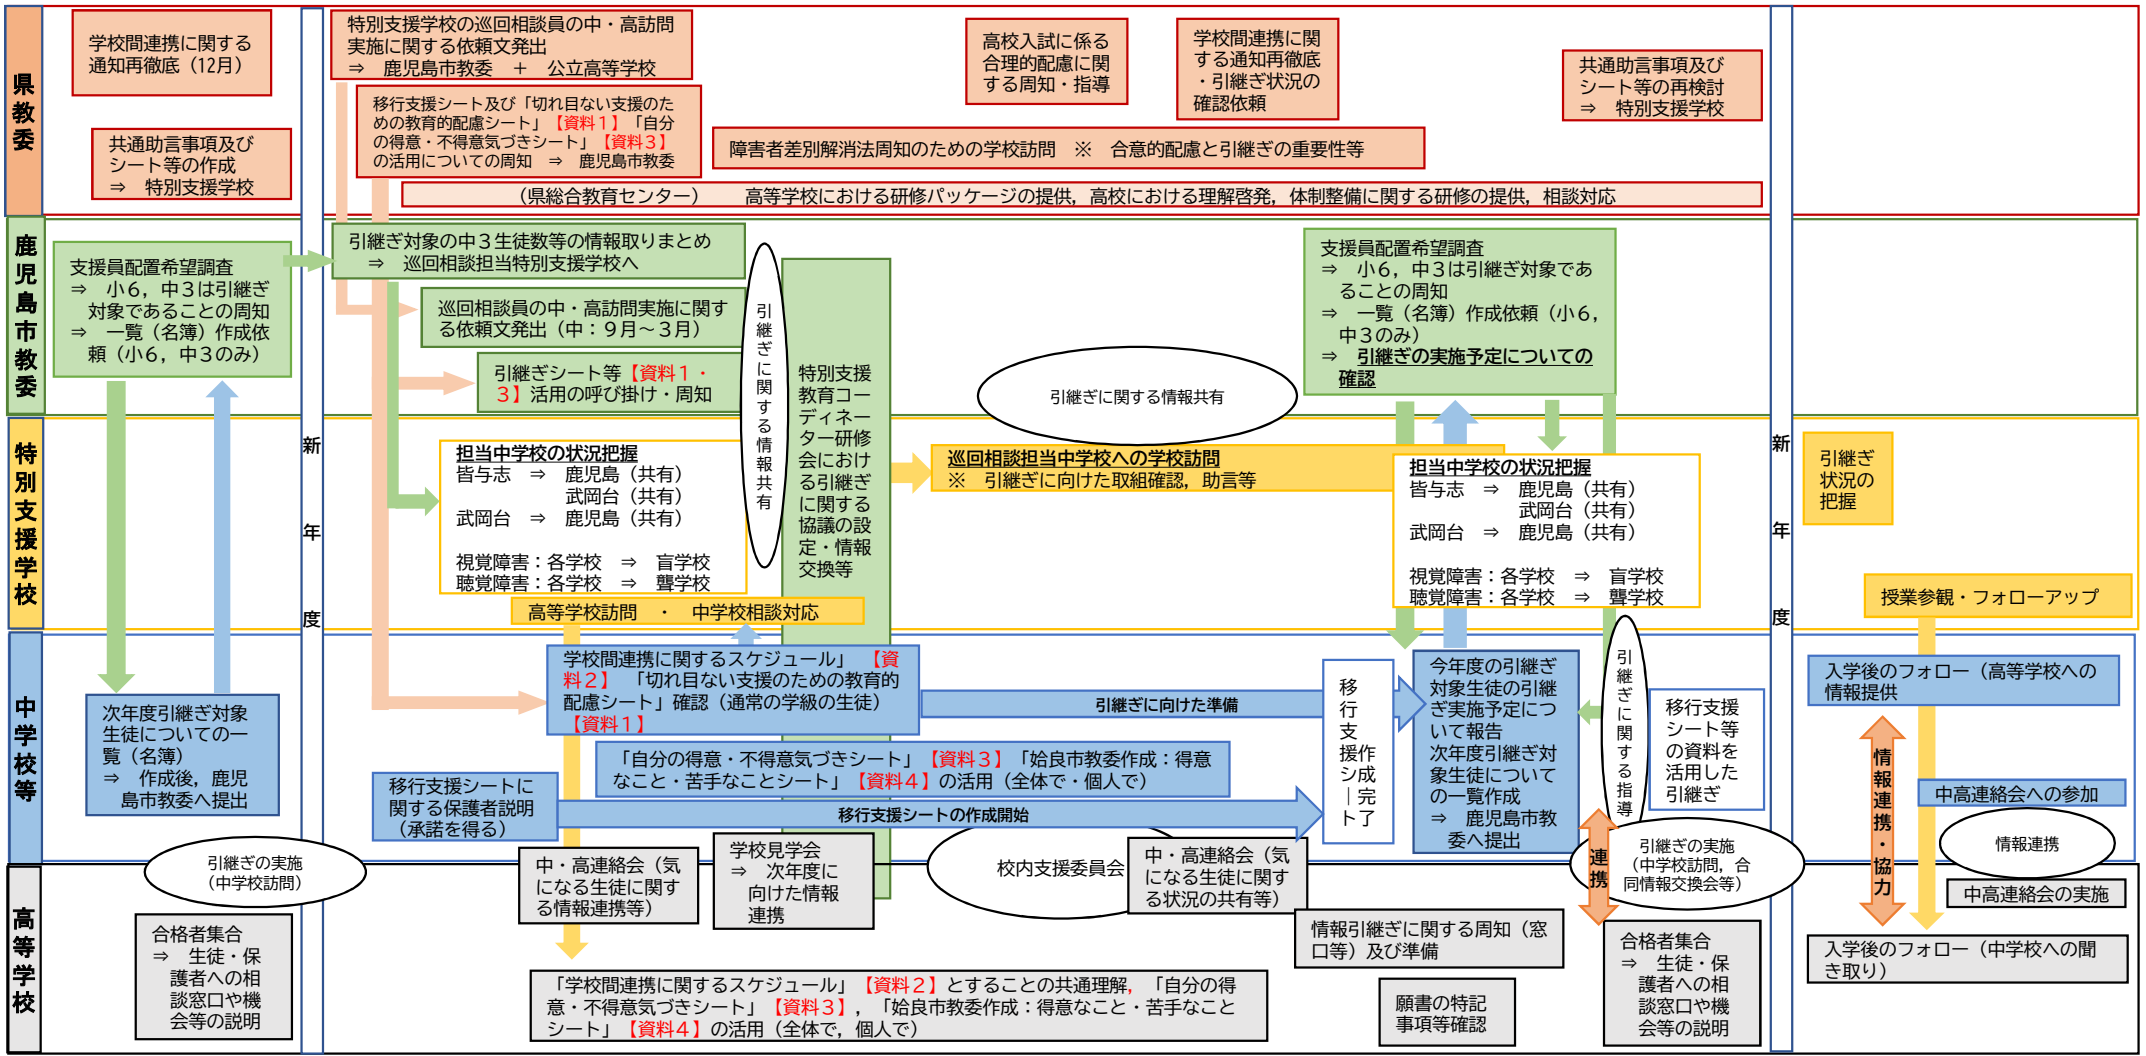

移行期Ver 中学校等から高等学校等への学校間連携に関するシステム(モデルケース)

中学校等から高等学校等への学校間連携に関するシステム(モデルケース)

中学校等から高等学校等への学校間連携に関するシステム(モデルケース)

～3月

4月

5月

6月

7月

8月

9月

10月

11月

12月

1月

2月

3月

4月

5月～

中学校等から高等学校等への学校間連携に関するシステム(モデルケース)