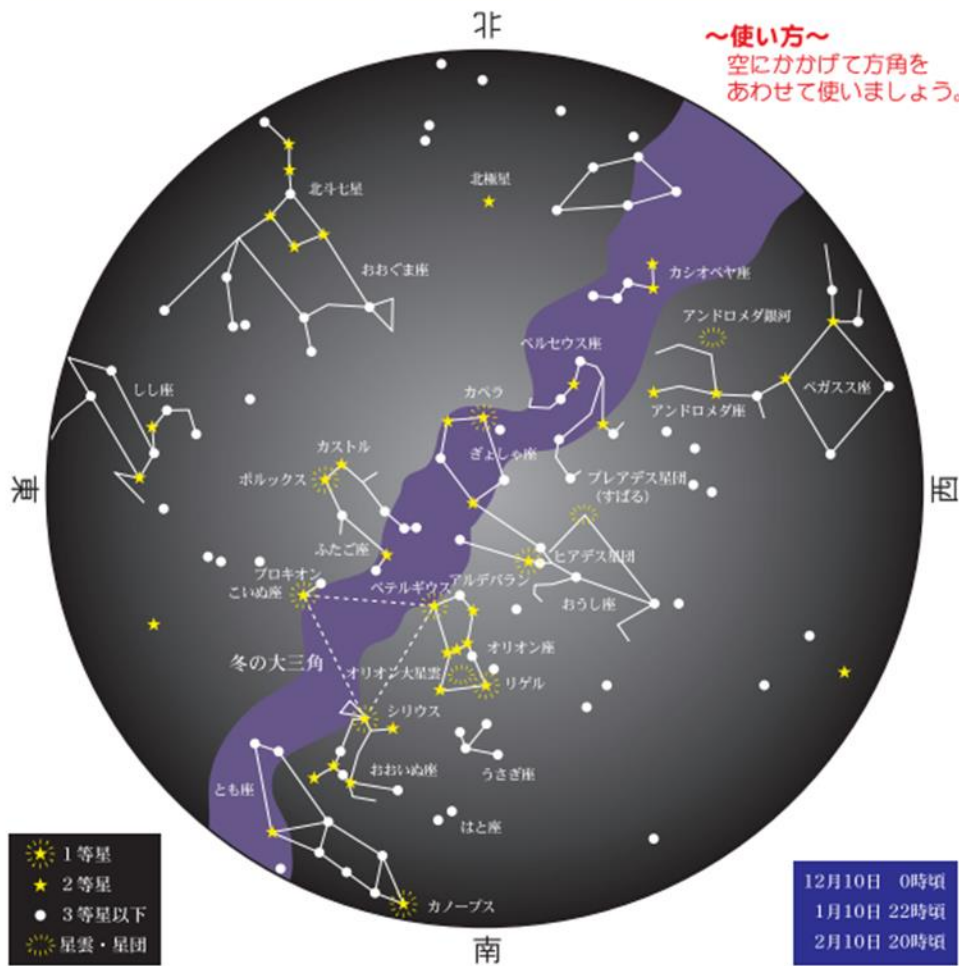

夢とロマンの星空散歩

2023 冬 No.172

星物語「一角獣座物語」 令和5年12月6日～令和6年2月25日

投影時間 観覧料 幼児無料／小・中学生 120円
高校生以上 220円
(土・日・祝は県内高校生以下無料)
※ 詳しくは、ポスター、博物館HP
でご確認ください。

① 10:00 ② 12:00
③ 13:30 ④ 15:00

日の出・日の入り時刻

月 日	日の出時刻	日の入り時刻
12月 1日	6時59分	17時14分
12月10日	7時06分	17時15分
12月20日	7時12分	17時18分
1月 1日	7時17分	17時25分
1月10日	7時18分	17時32分
1月20日	7時17分	17時41分
2月 1日	7時11分	17時52分
2月10日	7時05分	18時00分
2月20日	6時56分	18時08分

2月	1	2	3	4	5	6	7	8	9	10	11	12	13	14	15	16	17	18	19	20	21	22	23	24	25	26	27	28	29					
木星	金星	土	日	月	火	水	木	金	土	日	月	火	水	木	金	土	日	月	火	水	木	金	土	日	月	火	水	木	金	土	日	月	火	水
下弦	金星が西方最大離角	水星が留	金星が留	海王星が赤道を通過	天王星が留	月が近日	ふたご座流星群が極大	月が極南	水星が留	水星が留	月が極南	月が近日	海王星が真矩	月が赤道を通過	上弦	水星が近日点	小惑星ベスタが衝	小惑星ベスタが衝	こぐま座流星群が極大	水星が内合・最接近	水星が内合・最接近	周期術 豊栄金山の回帰	月(赤緯が最北)	天王星が留	満月(ウルフムーン)	天王星が留	満月(ウルフムーン)	天王星が留	天王星が留	天王星が留	天王星が留	天王星が留		

冬の星座をさがそう!!

親子で一緒に

見つけたらチェックしよう。

- オリオン座
- おうし座
- ふたご座
- ぎょしゃ座
- こいぬ座
- おおいぬ座
- おひつじ座

冬の星座

～使い方～
空にかかげて方角をあわせて使いましょう。

- ★ 1等星
- ☆ 2等星
- 3等星以下
- ☁ 星雲・星団

12月10日 0時頃
1月10日 22時頃
2月10日 20時頃

惑星の観察できる時間帯

	12月	1月	2月
金星	明け方見える		
火星	見えない		
木星	夜中まで見える		
土星	20時頃まで	19時頃まで	夕方見える