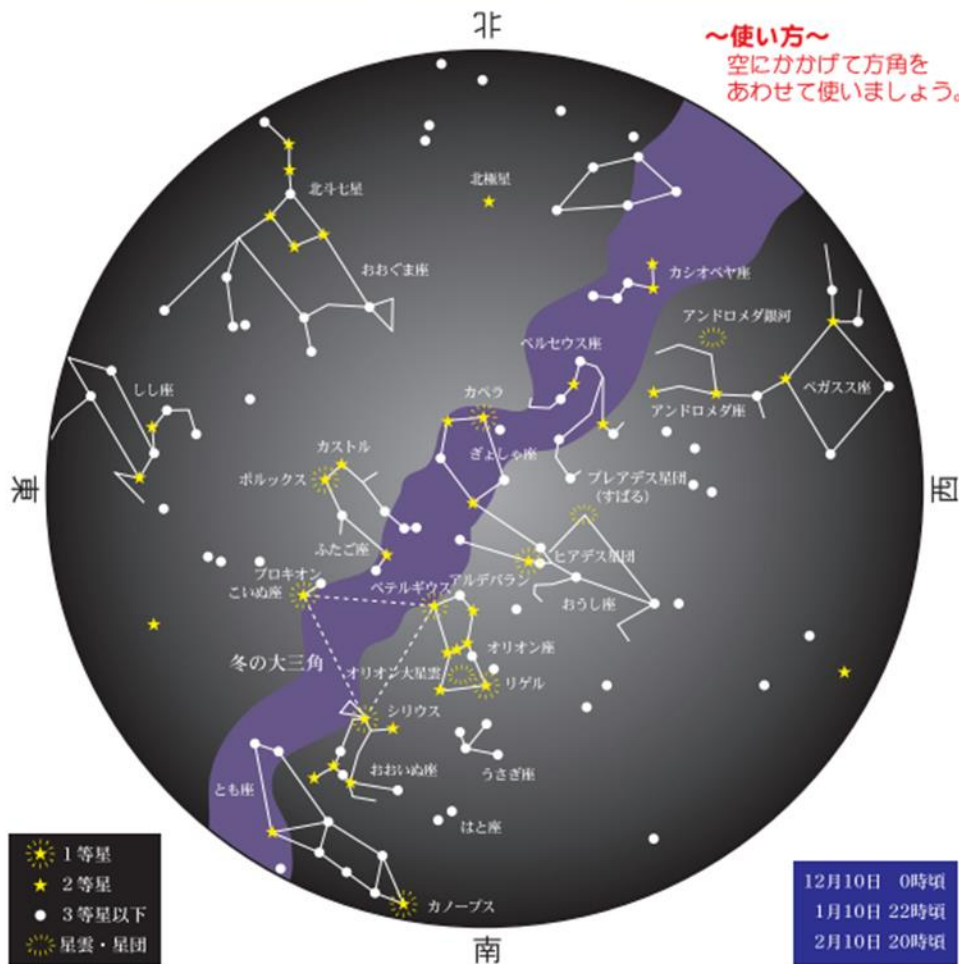

夢とロマンの星空散歩

2023 冬 No.172

星物語「一角獣座物語」
令和5年12月6日～令和6年2月25日

投影時間 観覧料 幼児無料／小・中学生 120円
高校生以上 220円
（土・日・祝は県内高校生以下無料）
※ 詳しくは、ポスター、博物館HP
でご確認ください。

日の出・日の入り時刻

月 日	日の出時刻	日の入り時刻
12月 1日	6時59分	17時14分
12月10日	7時06分	17時15分
12月20日	7時12分	17時18分
1月 1日	7時17分	17時25分
1月10日	7時18分	17時32分
1月20日	7時17分	17時41分
2月 1日	7時11分	17時52分
2月10日	7時05分	18時00分
2月20日	6時56分	18時08分

2月	1	2	3	4	5	6	7	8	9	10	11	12	13	14	15	16	17	18	19	20	21	22	23	24	25	26	27	28	29						
木星	金星	土星	火星	金星	土星	火星	金星	土星	火星	金星	土星	火星	金星	土星	火星	金星	土星	火星	金星	土星	火星	金星	土星	火星	金星	土星	火星	金星	土星	火星					
木星が留	木星が留	地球が近日点を通過	下弦	しふんぎ座流星群が極大	月が最速	冬編投影開始	海王星が赤道を通過	月が赤道を通過	月が最接近	水星が留	月が最接近	水星が留	月が最接近	水星が留	月が最接近	水星が留	月が最接近	水星が留	月が最接近	水星が留	月が最接近	水星が留	月が最接近	水星が留	月が最接近	水星が留	月が最接近	水星が留	月が最接近	水星が留	月が最接近	水星が留	月が最接近	水星が留	
元日	成人の日	成人の日	成人の日	成人の日	成人の日	成人の日	成人の日	成人の日	成人の日	成人の日	成人の日	成人の日	成人の日	成人の日	成人の日	成人の日	成人の日	成人の日	成人の日	成人の日	成人の日	成人の日	成人の日	成人の日	成人の日	成人の日	成人の日	成人の日	成人の日	成人の日	成人の日	成人の日	成人の日	成人の日	成人の日

冬の星座をさがそう!!

親子で一緒に

見つけたらチェックしよう。

- オリオン座
- おうし座
- ふたご座
- ぎょしゃ座
- こいぬ座
- おおいぬ座
- おひつじ座

冬の星座

～使い方～
空にかかかって方角をあわせて使いましょう。

- ★ 1等星
- ☆ 2等星
- 3等星以下
- ☁ 星雲・星団

12月10日 0時頃
1月10日 22時頃
2月10日 20時頃

惑星の観測できる時間帯

	12月	1月	2月
金星	明け方見える		
火星	見えない		
木星	夜中まで見える		
土星	20時頃まで	19時頃まで	夕方見える