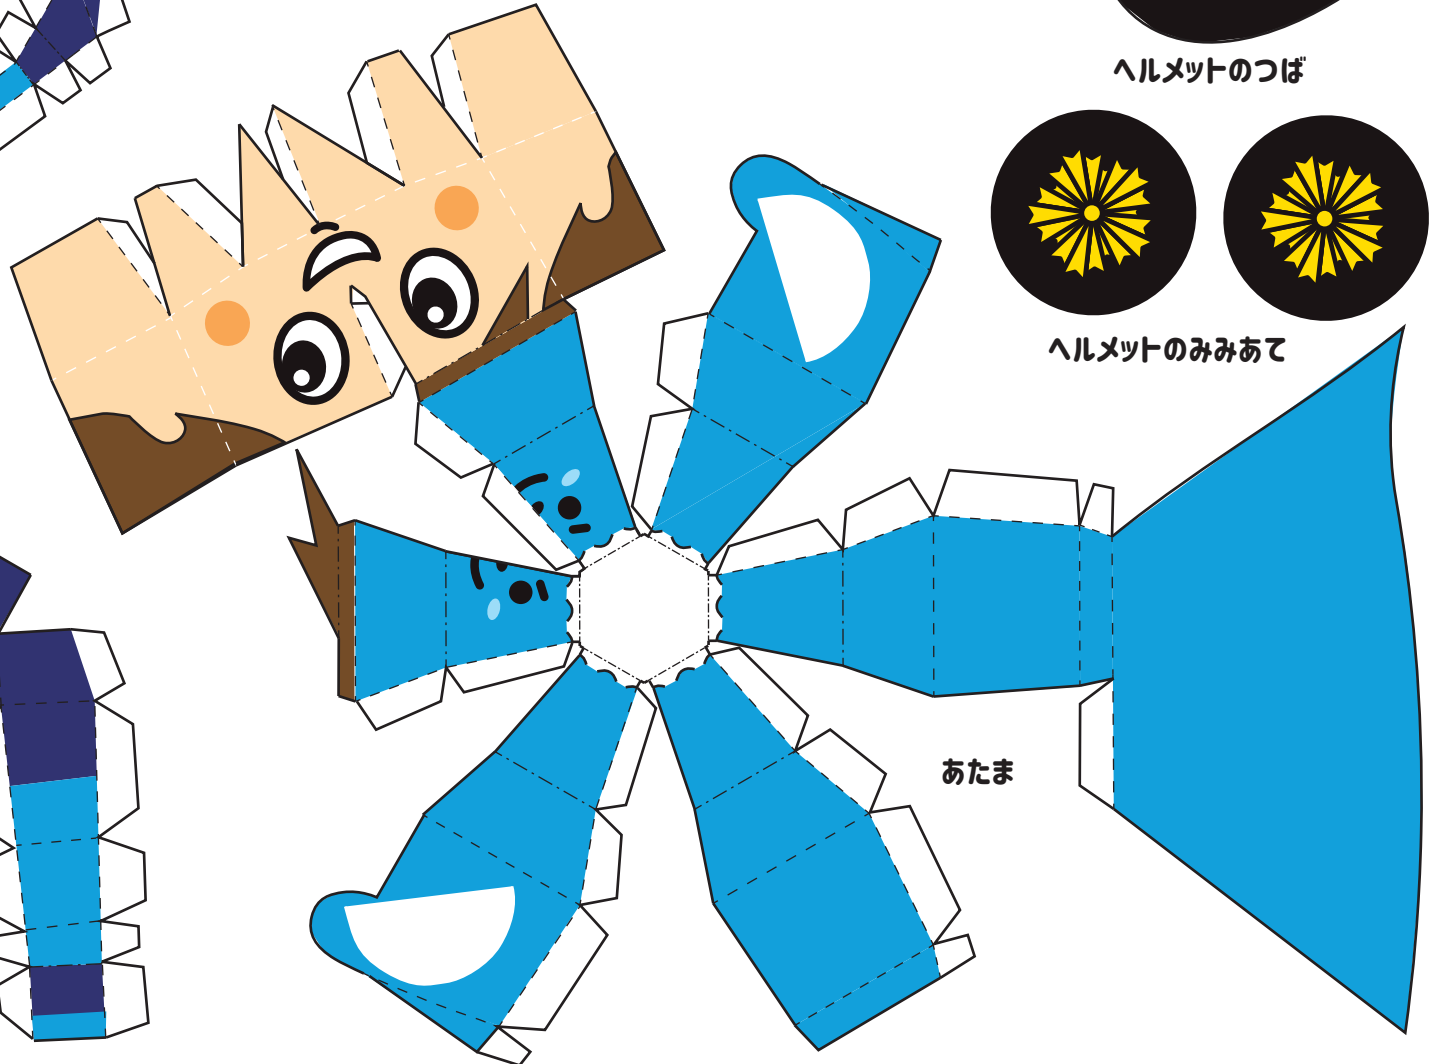

# 鹿児島県警察シンボルマスコット

## かごパトくん

日本一安全で安心な鹿児島を目指す、鹿児島県警察のシンボルマスコット。  
鹿児島県民をパトロールして守る意味で、「かごパトくん」と名付けられたよ。

作ってみよう!

きりとり \_\_\_\_\_  
やまおり \_\_\_\_\_  
たにおり \_\_\_\_\_

ふんえん

ヘルメットのつば

ヘルメットのみみあて

からだ