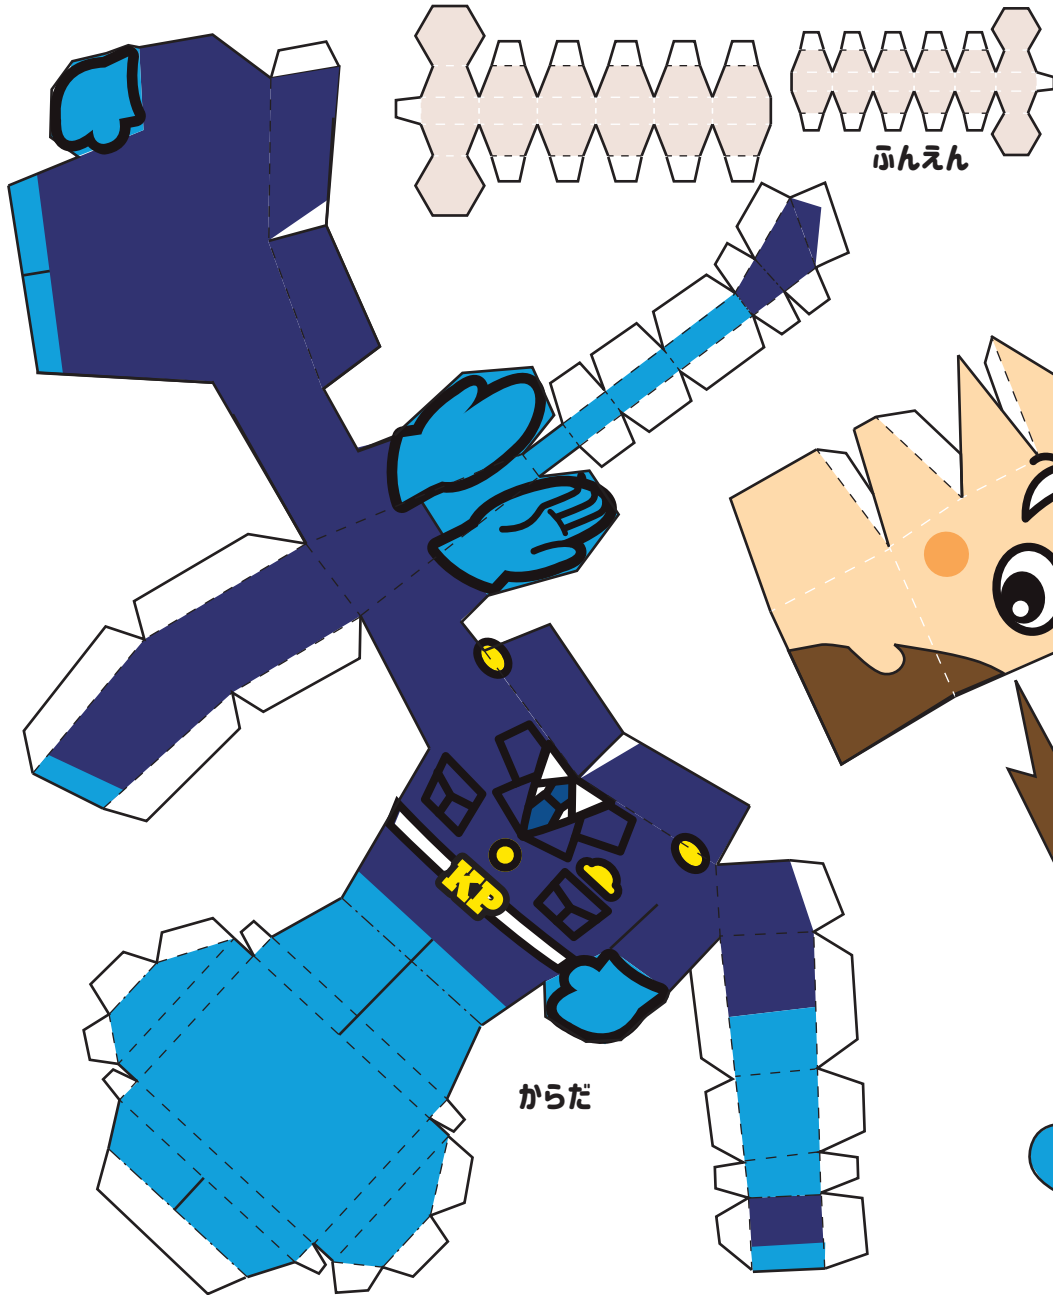

鹿児島県警察ペーパークラフト

# 鹿児島県警察シンボルマスコット

## かごパトくん

日本一安全で安心な鹿児島を目指す、鹿児島県警察のシンボルマスコット。  
鹿児島県民をパトロールして守る意味で、「かごパトくん」と名付けられたよ。

作ってみよう!

きりとり \_\_\_\_\_  
やまおり \_\_\_\_\_  
たにおり \_\_\_\_\_

ふんえん

ヘルメットのつば

ヘルメットのみみあて

からだ