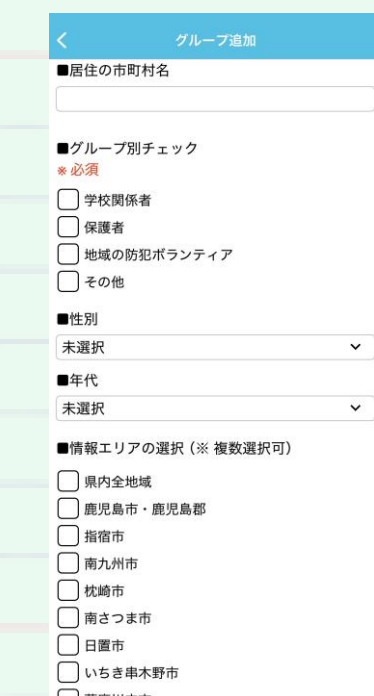

# 県警あんしんメール アプリ会員登録要領

県警あんしんメールがスマートフォンのアプリ  で受信できます！

登録要領

◆ すでにメール会員の方も登録できます！ ◆

【iPhone版】

【Android版】

① 上記のQRコードから「あんしんメールアプリ」をインストール（無料）

② 「あんしんメールアプリ」を起動

③ 画面中段の「新規登録」ボタンを選択

【登録用QRコード】

④ アプリ画面右側上部の「追加」ボタンを選択

⑤ 登録用メールアドレス「kpga110@ansin-anzen.jp」を入力するか、または、上記の登録用QRコードを読み取る

⑥ 「グループに登録」を選択

登録ありがとうございます

アプリインストールによる個人情報の収集等は一切ありません！⚠

⑦ 必要事項を入力して、登録完了