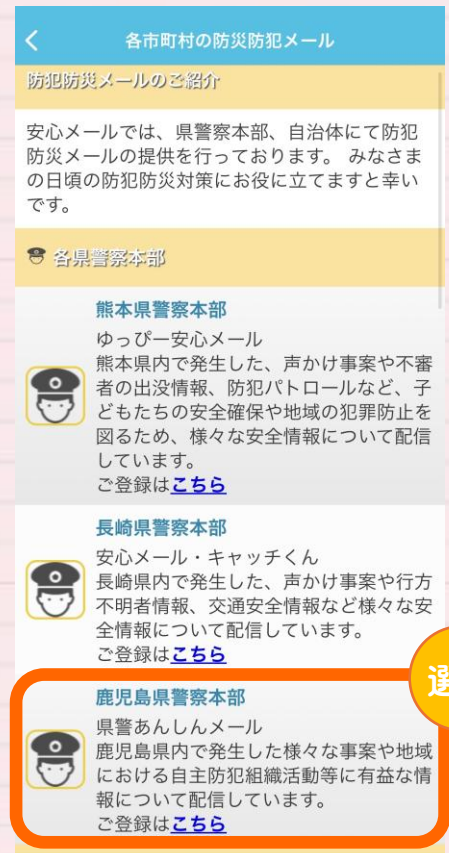

アプリ をお持ちの方へ

すでに「あんしんメールアプリ」を利用の方は、「県警あんしんメール」のグループ受信設定をすることで、各学校のあんしんメールと連携できます。

連携要領

① アプリを起動し「お知らせ」を選択

② 「各市町村の防災防犯メール」を選択

③ 「鹿児島県警察本部ご登録は『こちら』」を選択