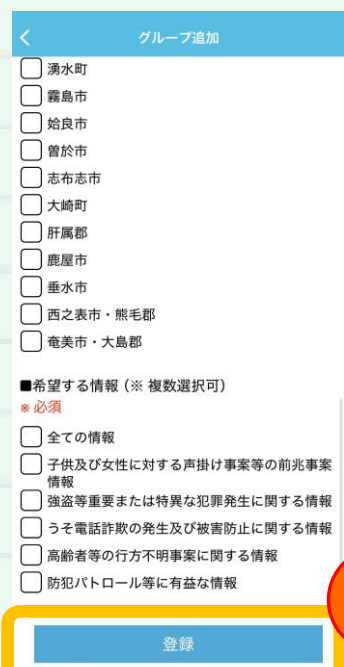

# 県警あんしんメール アプリ会員登録要領

県警あんしんメールがスマートフォンのアプリ  で受信できます！

登録要領

◆ すでにメール会員の方も登録できます！ ◆

【iPhone版】

【Android版】

① 上記のQRコードから「あんしんメールアプリ」をインストール（無料）

② 「あんしんメールアプリ」を起動

③ 画面中段の「新規登録」ボタンを選択

【登録用QRコード】

④ アプリ画面右側上部の「追加」ボタンを選択

⑤ 登録用メールアドレス「kpga110@ansin-anzen.jp」を入力するか、または、上記の登録用QRコードを読み取る

⑥ 「グループに登録」を選択

登録ありがとうございます

アプリインストールによる個人情報の収集等は一切ありません！⚠

⑦ 必要事項を入力して、登録完了