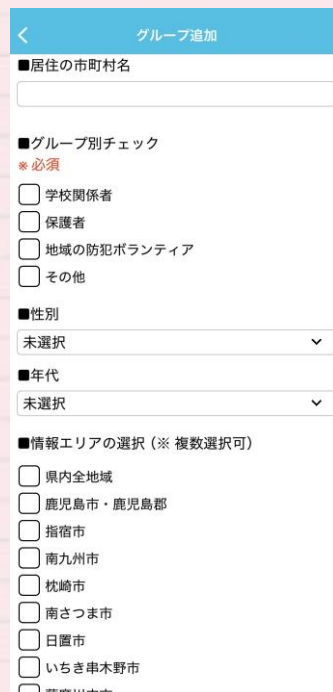

① アプリを起動し「お知らせ」を選択

② 「各市町村の防災防犯メール」を選択

③ 「鹿児島県警察本部ご登録は『こちら』」を選択