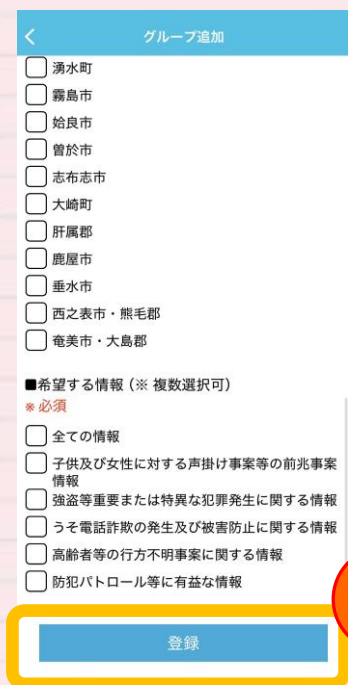

① アプリを起動し「お知らせ」を選択

② 「各市町村の防災防犯メール」を選択

③ 「鹿児島県警察本部ご登録は『こちら』」を選択