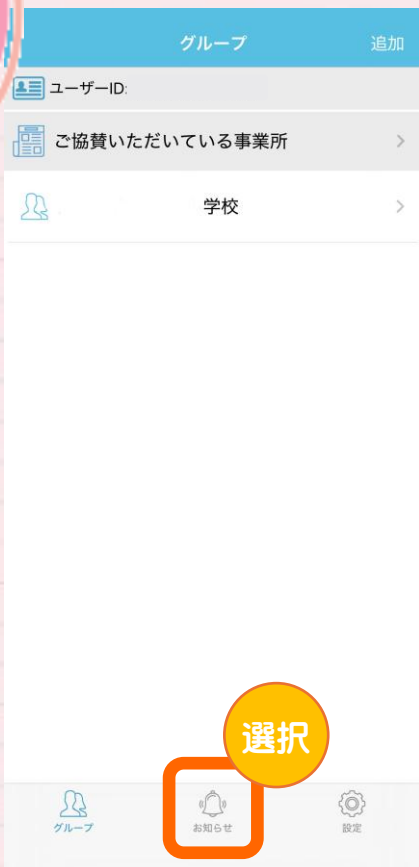

アプリ をお持ちの方へ

すでに「あんしんメールアプリ」を利用の方は、「県警あんしんメール」のグループ受信設定をすることで、各学校のあんしんメールと連携できます。

連携要領

① アプリを起動し「お知らせ」を選択

② 「各市町村の防災防犯メール」を選択

③ 「鹿児島県警察本部ご登録は『こちら』」を選択