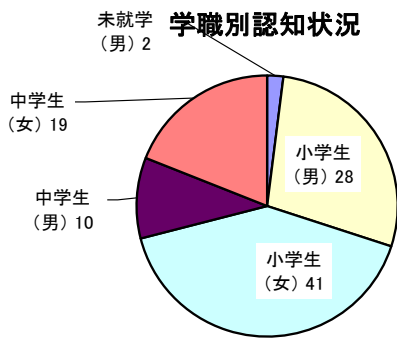

(中学生以下) 声掛け、つきまとい等の脅威事犯

令和8年3月末現在

100件認知
(前年同期比+16件)

小学生(男)28%、小学生(女)41%、中学生(女)19%となっている。

平日の月曜日から金曜日までの発生は88%であり、土日の発生は11%となっている。

自動車27%、自転車12%、徒歩47%となっている。

月別認知状況