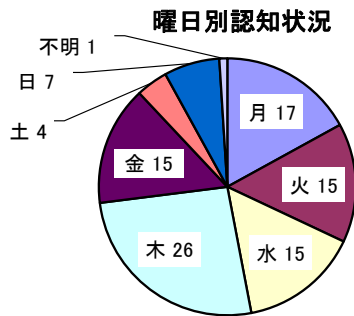

(中学生以下) 声掛け、つきまとい等の脅威事犯

令和8年3月末現在

100件認知
(前年同期比+16件)

小学生(男)28%、小学生(女)41%、中学生(女)19%となっている。

平日の月曜日から金曜日までの発生は88%であり、土日の発生は11%となっている。

自動車27%、自転車12%、徒歩47%となっている。

月別認知状況