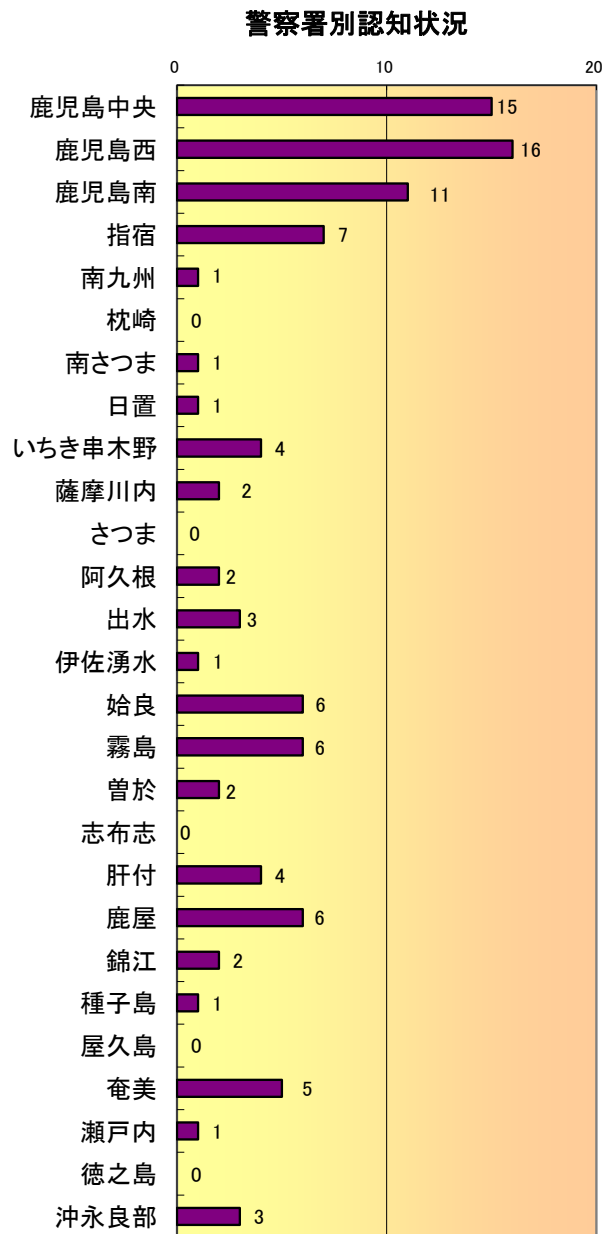

(中学生以下) 声掛け、つきまとい等の脅威事犯

令和8年3月末現在

100件認知
(前年同期比+16件)

小学生(男)28%、小学生(女)41%、中学生(女)19%となっている。

平日の月曜日から金曜日までの発生は88%であり、土日の発生は11%となっている。

自動車27%、自転車12%、徒歩47%となっている。

月別認知状況