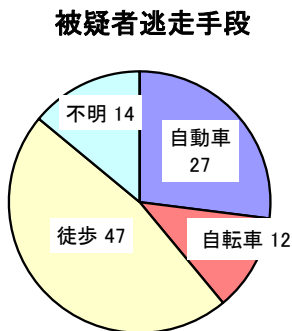

(中学生以下) 声掛け、つきまとい等の脅威事犯

令和8年3月末現在

100件認知
(前年同期比+16件)

小学生(男)28%、小学生(女)41%、中学生(女)19%となっている。

平日の月曜日から金曜日までの発生は88%であり、土日の発生は11%となっている。

自動車27%、自転車12%、徒歩47%となっている。

月別認知状況