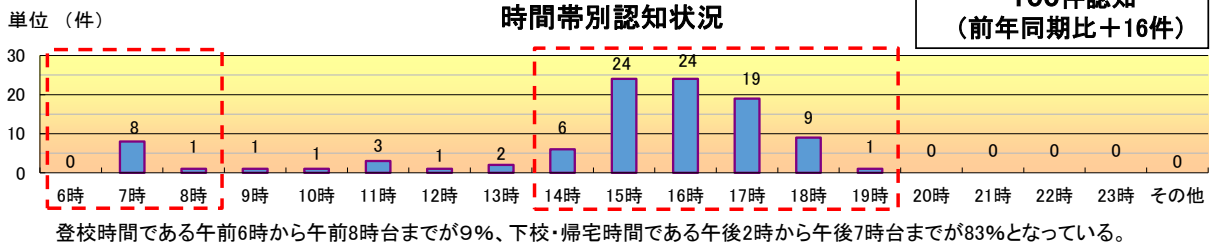

(中学生以下) 声掛け、つきまとい等の脅威事犯

令和8年3月末現在

100件認知
(前年同期比+16件)

小学生(男)28%、小学生(女)41%、中学生(女)19%となっている。

平日の月曜日から金曜日までの発生は88%であり、土日の発生は11%となっている。

自動車27%、自転車12%、徒歩47%となっている。

月別認知状況