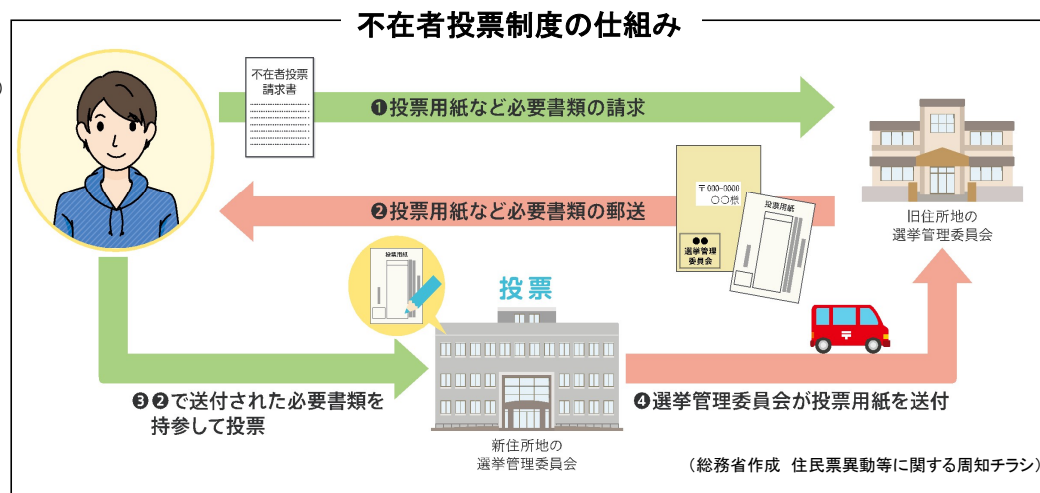

ご存じですか? 不在者投票制度

就職や進学に伴う引っ越しで住民票の移動があった場合、住民票を移してから3か月が経過していれば、引っ越し後の住所地で投票することができます。

住民票を移してから3か月経過しないうちに選挙がある場合には、引っ越し前の住所地で投票することができます。

投票日に引っ越し前の住所地に行けないという場合は、不在者投票制度をぜひ、活用しましょう。

(詳しい手続きについては各市町村選挙管理委員会へおたずねください。)