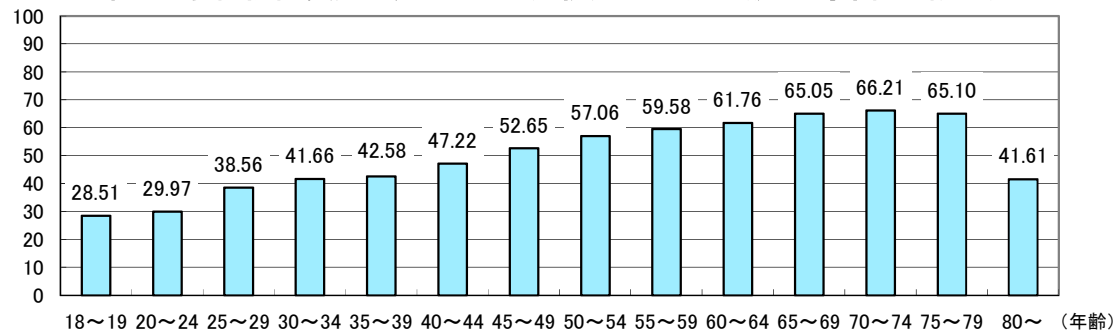

選挙に行こうよ!

(鹿児島県明るい選挙推進協議会だより)
第23号 令和4年9月30日 発行

鹿児島県明るい選挙推進協議会事務局

〒890-8577

鹿児島市鴨池新町10番1号
鹿児島県選挙管理委員会内

TEL:099-286-2237

FAX:099-286-5517

mail:senkyo@pref.kagoshima.lg.jp

参議院議員通常選挙 鹿児島県議会議員補欠選挙

前回の選挙を上回る投票率

令和4年7月10日(日)に第26回参議院議員通常選挙、鹿児島県議会議員補欠選挙(鹿児島市・鹿児島郡区)が執行されました。投票率は参議院議員通常選挙が48.63%(前回比+2.88)、鹿児島県議会議員補欠選挙(鹿児島市・鹿児島郡区)が45.24%(前回改選時同区+7.28)となりました。ともに前回同選挙における投票率を上回る結果となりました。

(%) 第26回参議院議員通常選挙 年齢別投票率の状況(鹿児島県抽出調査)