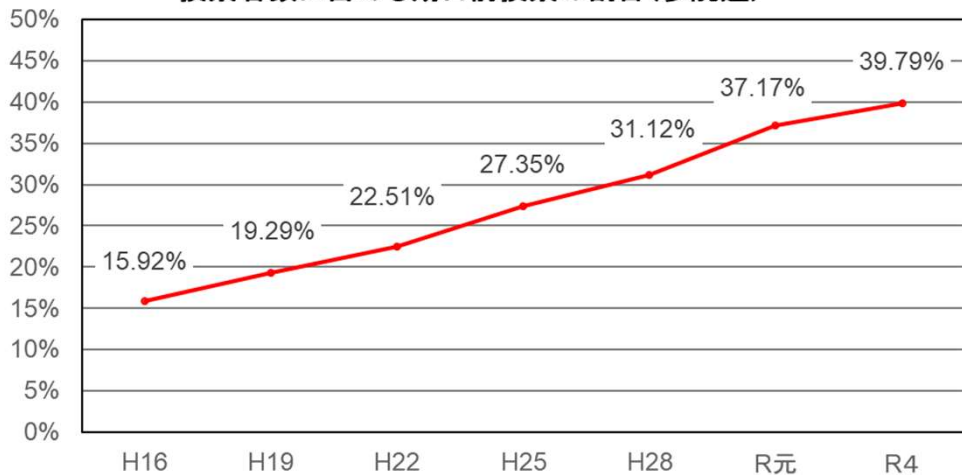

参議院議員通常選挙 鹿児島県議会議員補欠選挙

前回の選挙を上回る投票率

令和4年7月10日(日)に第26回参議院議員通常選挙、鹿児島県議会議員補欠選挙(鹿児島市・鹿児島郡区)が執行されました。投票率は参議院議員通常選挙が48.63%(前回比+2.88)、鹿児島県議会議員補欠選挙(鹿児島市・鹿児島郡区)が45.24%(前回改選時同区+7.28)となりました。ともに前回同選挙における投票率を上回る結果となりました。

(%) 第26回参議院議員通常選挙 年齢別投票率の状況(鹿児島県抽出調査)

利便性の向上! 拡がる期日前投票

投票者数に占める期日前投票の割合(参院選)

※ 7月に行われた参議院議員通常選挙、鹿児島県議会議員補欠選挙(鹿児島市・鹿児島郡区)において、鹿児島大学(鹿児島市)、鹿児島国際大学(鹿児島市)等に期日前投票所が設置されました。また、複数の箇所を巡回する自動車を用いた移動期日前投票所や商業施設への設置など投票環境の拡充が図られました。