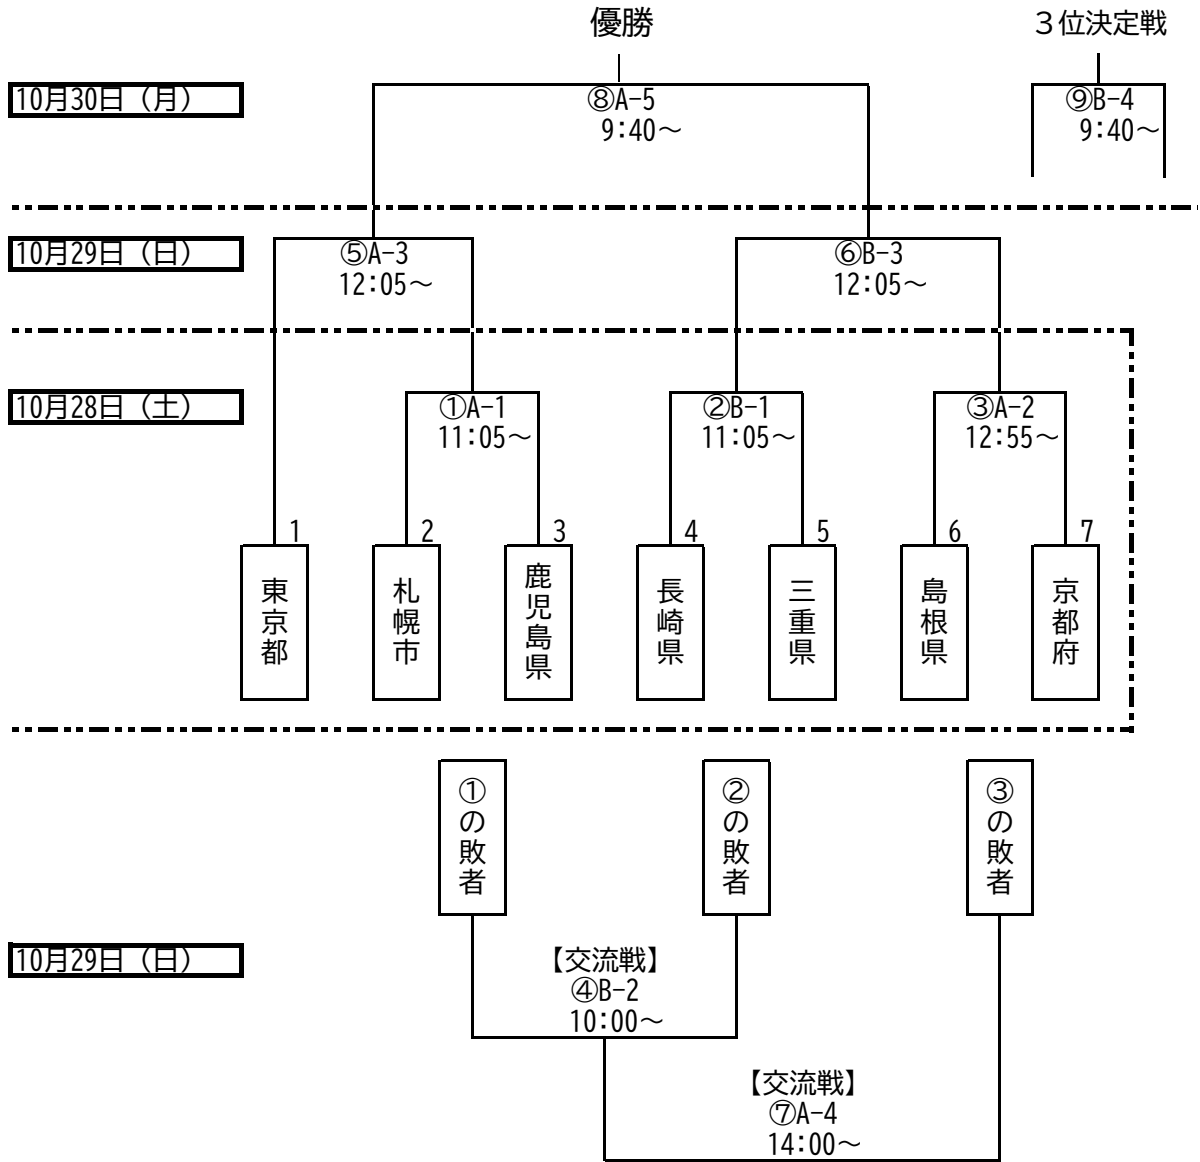

組 合 せ

国分運動公園 (A: 陸上競技場, B: 多目的広場)

【組 合 せ】

【 参 加 予 一 覧 】

北海道・東北	関東	北信越・東海	近畿	中国・四国	九州	開催地
札幌市	東京都	三重県	京都府	島根県	長崎県	鹿児島県