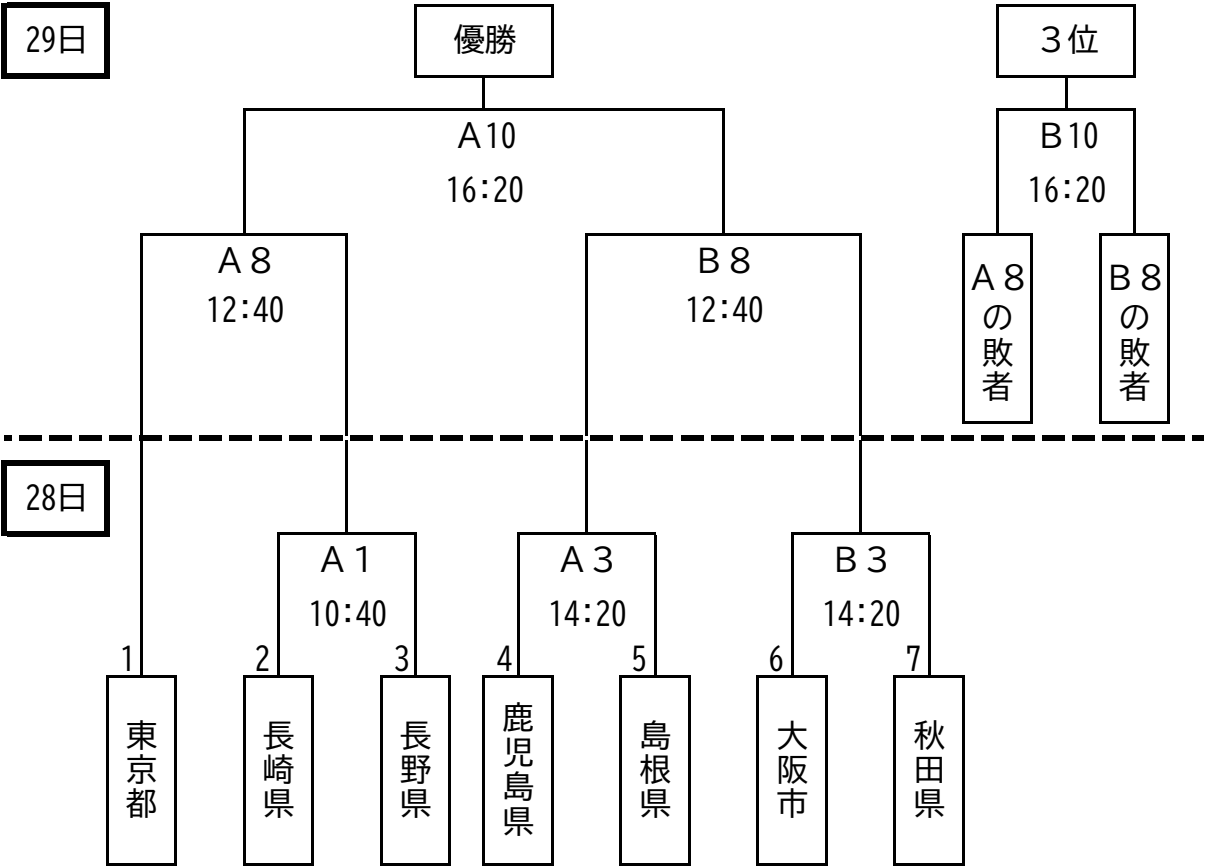

組 合 せ (男 子)

組合せ

交流戦

参加チーム

北海道・東北	関東	北信越・東海	近畿	中国・四国	九州	開催県
秋田県	東京都	長野県	大阪市	島根県	長崎県	鹿児島県

組 合 せ (女 子)

組合せ

交流戦

参加チーム

北海道・東北	関東	北信越・東海	近畿	中国・四国	九州	開催県
秋田県	東京都	長野県	堺市	山口県	沖縄県	鹿児島県