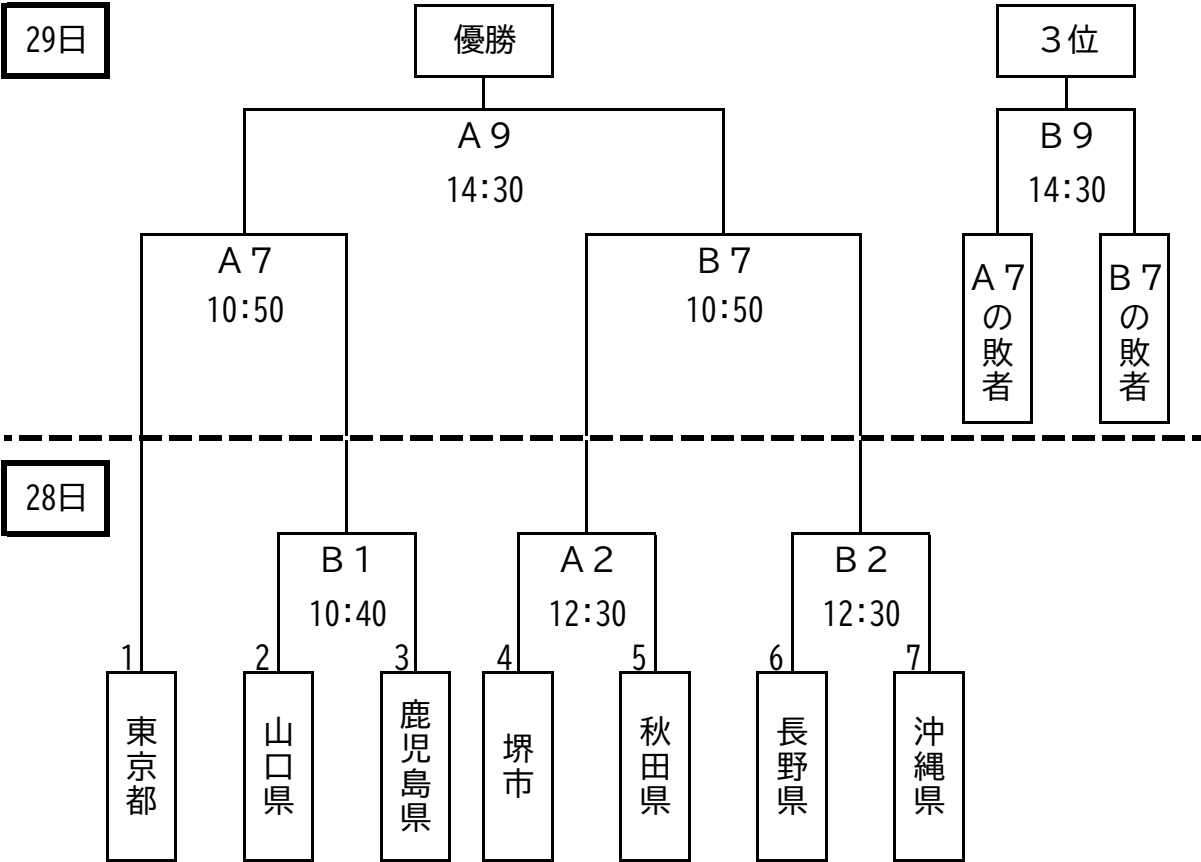

組 合 せ (男 子)

組合せ

交流戦

参加チーム

北海道・東北	関東	北信越・東海	近畿	中国・四国	九州	開催県
秋田県	東京都	長野県	大阪市	島根県	長崎県	鹿児島県

組 合 せ (女 子)

組合せ

交流戦

参加チーム

北海道・東北	関東	北信越・東海	近畿	中国・四国	九州	開催県
秋田県	東京都	長野県	堺市	山口県	沖縄県	鹿児島県