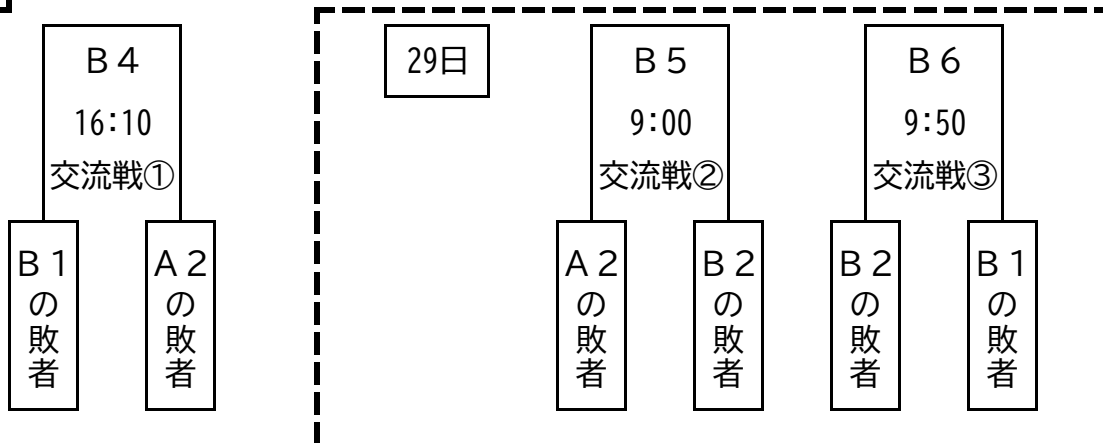

組 合 せ (男 子)

組合せ

交流戦

参加チーム

北海道・東北	関東	北信越・東海	近畿	中国・四国	九州	開催県
秋田県	東京都	長野県	大阪市	島根県	長崎県	鹿児島県

組 合 せ (女 子)

組合せ

交流戦