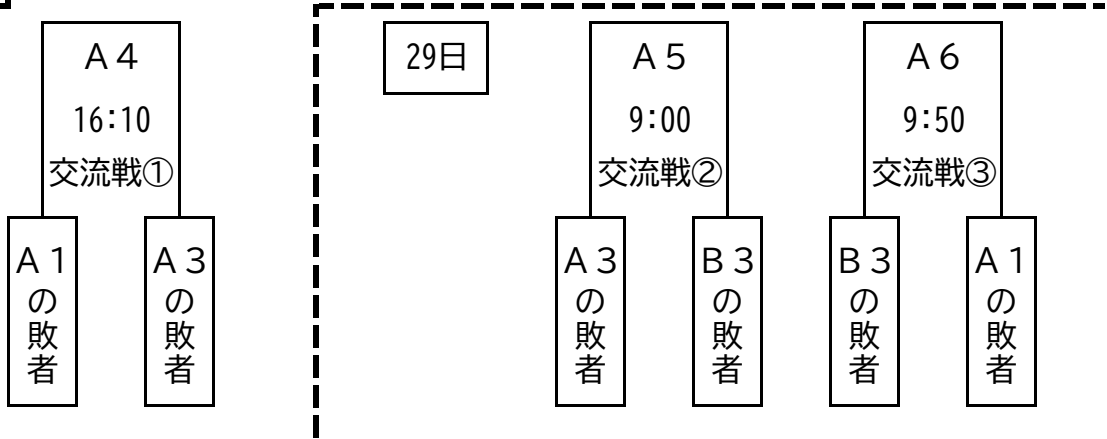

組 合 せ (男 子)

組合せ

交流戦

参加チーム

北海道・東北	関東	北信越・東海	近畿	中国・四国	九州	開催県
秋田県	東京都	長野県	大阪市	島根県	長崎県	鹿児島県

組 合 せ (女 子)

組合せ

交流戦