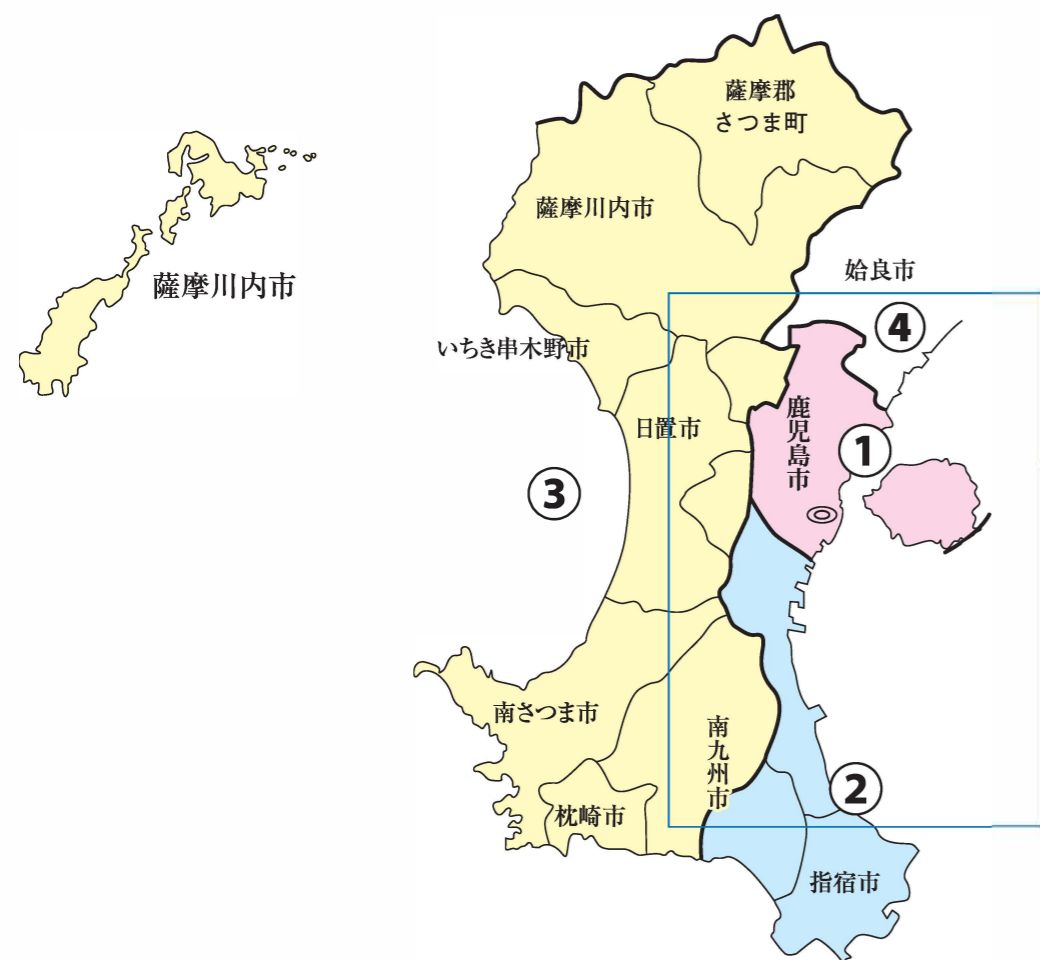

鹿児島県

鹿児島市

衆議院議員選挙の小選挙区が改定されました。
次の衆議院議員総選挙からは、新しい選挙区で選挙が行われます。

[改定前]

[改定後]

◎:県庁 ◎:市役所
丸数字は選挙区番号

◎:県庁 ◎:市役所
丸数字は選挙区番号

お問い合わせは

- 総務省選挙部
- 県選挙管理委員会
- 市町村選挙管理委員会

鹿児島市

第 1 区 の 区 域

本庁管内
伊敷支所管内
東桜島支所管内
吉野支所管内
吉田支所管内
桜島支所管内
松元支所管内
郡山支所管内

第 2 区 の 区 域

谷山支所管内
喜入支所管内