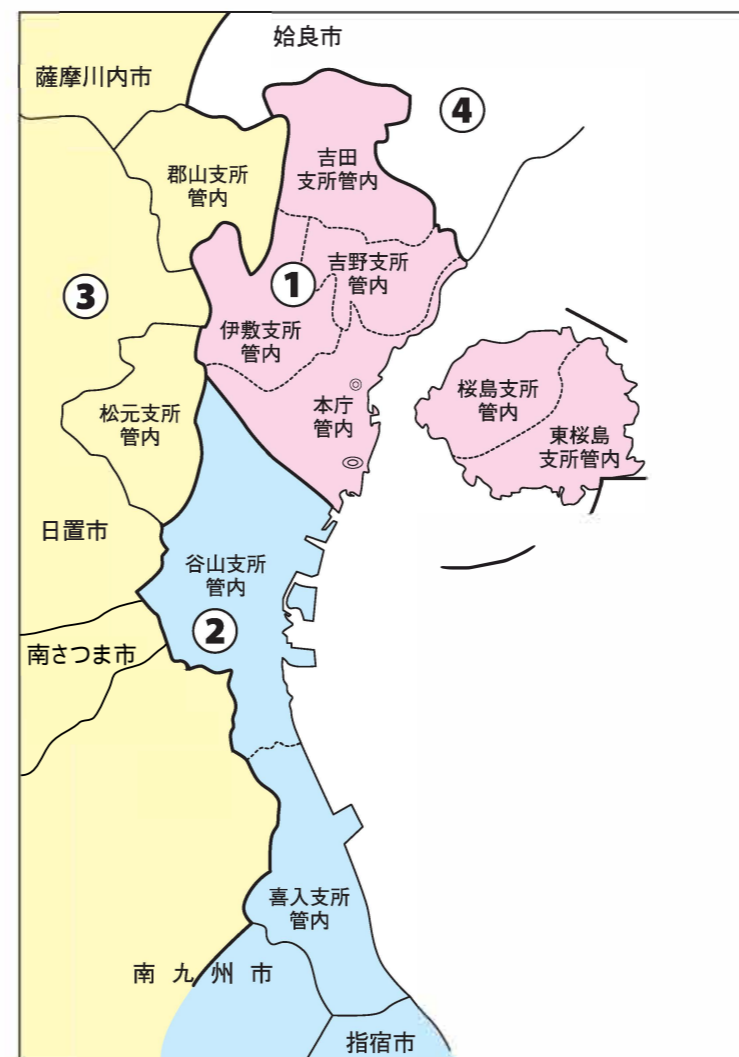

鹿児島県

鹿児島市

衆議院議員選挙の小選挙区が改定されました。
次の衆議院議員総選挙からは、新しい選挙区で選挙が行われます。

[改定前]

[改定後]

◎:県庁 ◎:市役所
丸数字は選挙区番号

◎:県庁 ◎:市役所
丸数字は選挙区番号

お問い合わせは

- 総務省選挙部
- 県選挙管理委員会
- 市町村選挙管理委員会

鹿児島市

第 1 区 の 区 域

本庁管内
伊敷支所管内
東桜島支所管内
吉野支所管内
吉田支所管内
桜島支所管内
松元支所管内
郡山支所管内

第 2 区 の 区 域

谷山支所管内
喜入支所管内