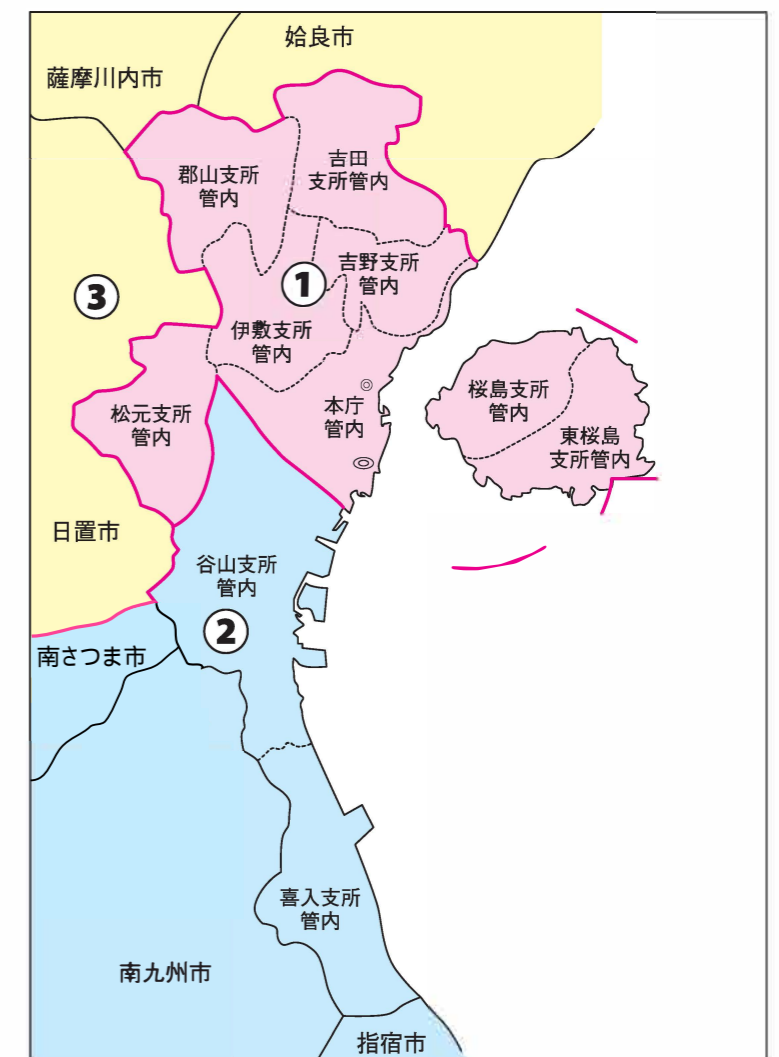

鹿児島県

鹿児島市

衆議院議員選挙の小選挙区が改定されました。
次の衆議院議員総選挙からは、新しい選挙区で選挙が行われます。

[改定前]

[改定後]

◎:県庁 ◎:市役所
丸数字は選挙区番号

◎:県庁 ◎:市役所
丸数字は選挙区番号

お問い合わせは

- 総務省選挙部
- 県選挙管理委員会
- 市町村選挙管理委員会

鹿児島市

第 1 区 の 区 域

本庁管内
伊敷支所管内
東桜島支所管内
吉野支所管内
吉田支所管内
桜島支所管内
松元支所管内
郡山支所管内

第 2 区 の 区 域

谷山支所管内
喜入支所管内